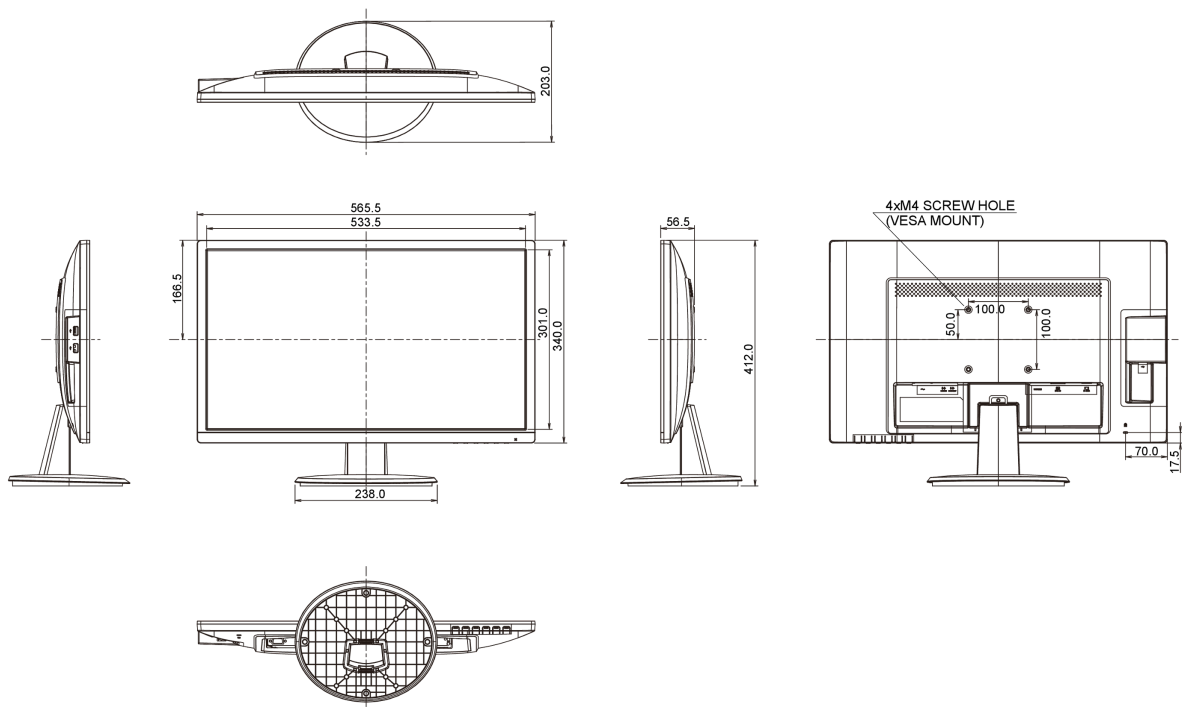

08 AFMETINGEN / GEWICHT

Product afmetingen B x H x D	565.5 x 412 x 203mm
Gewicht (zonder doos)	3.4kg
EAN code	4948570116553

09 EU ENERGIELABEL

Producent	iiyama
Model	ProLite E2482HS-B1
Energie efficiëntie klasse	A
Zichtbaar scherm diagonaal	61cm; 24"; (24" segment)
Energieverbruik AAN modus	25W
Jaarlijks energieverbruik	36kWh/jaar*