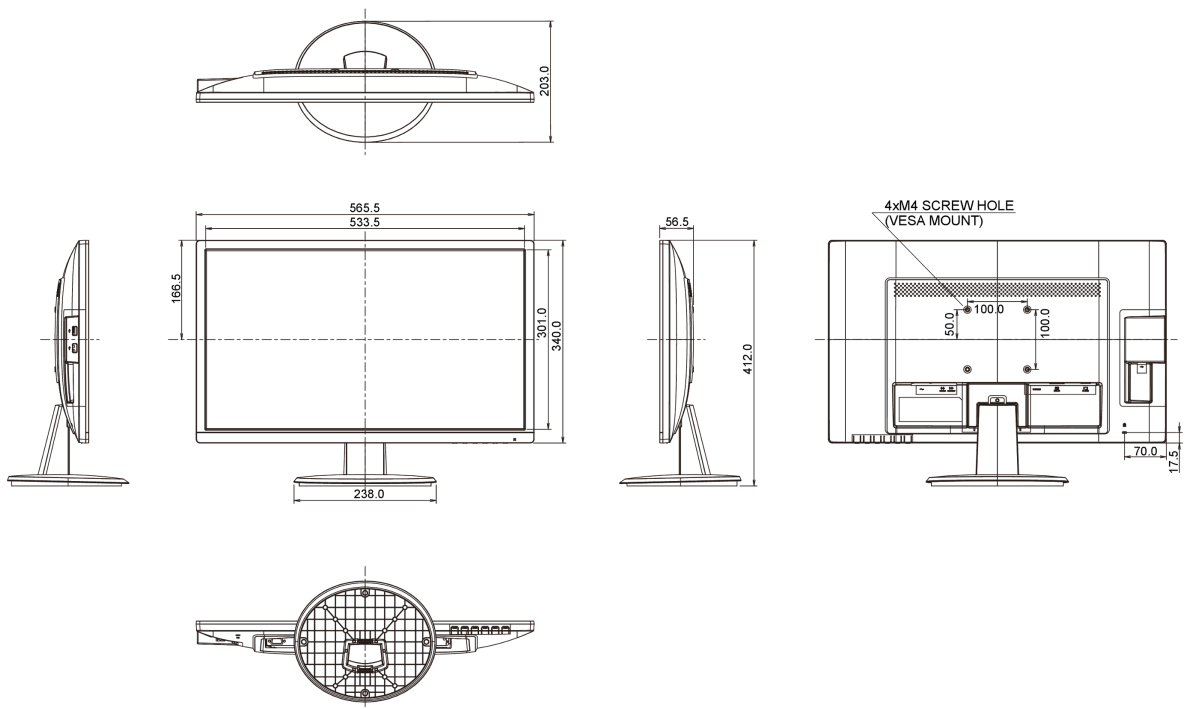

08 AFMETINGEN / GEWICHT

Product afmetingen B x H x D	565.5 x 412 x 203mm
Gewicht (zonder doos)	3.4kg
EAN code	4948570116553

09 EU ENERGIELABEL

Producent	iiyama
Model	ProLite E2482HS-B1
Energie efficiëntie klasse	A
Zichtbaar scherm diagonaal	61cm; 24"; (24" segment)
Energieverbruik AAN modus	24.9W
Jaarlijks energieverbruik	36kWh/jaar*
Stroom in stand-by	0.5W stand by