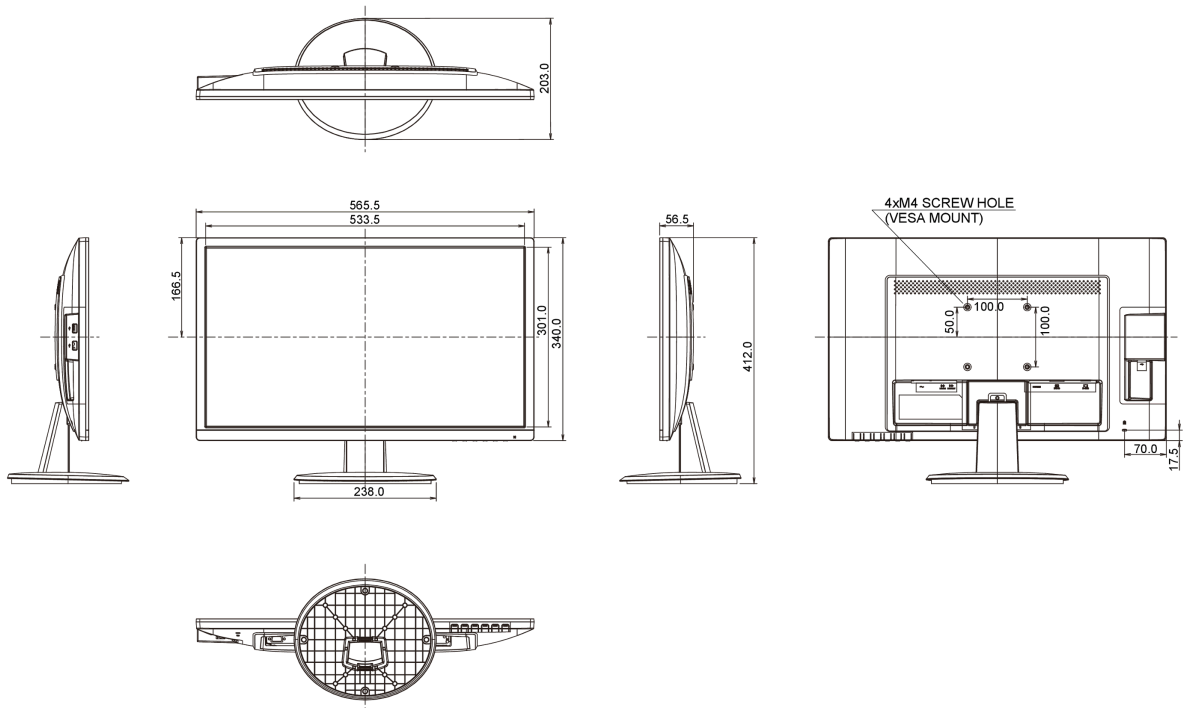

## 08 DIMENSIONI / PESO

Prodotti dimensioni L x H x P	565.5 x 412 x 203mm
-------------------------------	---------------------

Peso (netto)	3.4kg
--------------	-------

EAN code	4948570116553
----------	---------------