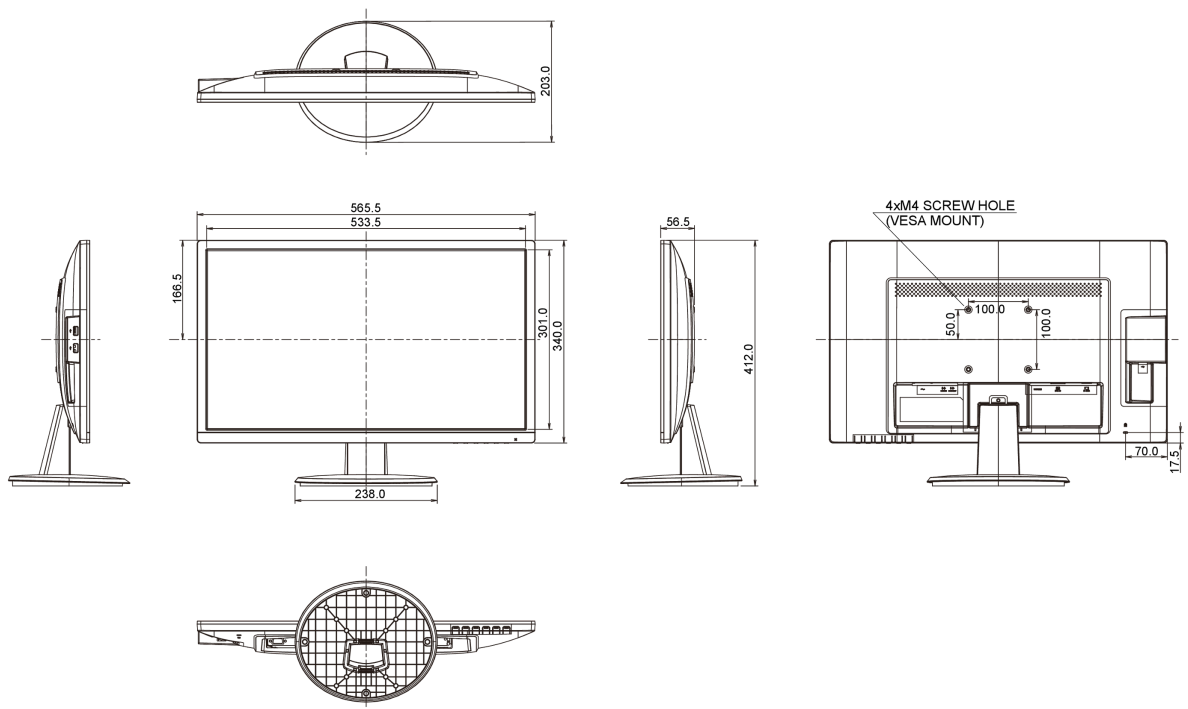

01 DISPLAY EIGENSCHAFTEN

Bilddiagonale	24", 61cm
Panel-Technologie	TN LED, matte Oberfläche
Physikalische Auflösung	1920 x 1080 (2.1 megapixel Full HD)
Bildformat	16:9
Helligkeit	250 cd/m ² typisch
Kontrastverhältnis	1000:1 typisch
Erweitertes Kontrast Verhältnis	80M:1
Reaktionszeit	1ms
Blickwinkel	horizontal/vertikal: 170°/160°, rechts/links: 85°/85°, nach oben/unten: 80°/80°
Farbunterstützung	16.7mIn 8bit (6bit + Hi-FRC) (sRGB: 99%; NTSC: 72%)
Horizontalfrequenz	30 - 80KHz
Vertikalfrequenz	55 - 75Hz
Arbeitsfläche H x B	531.4 x 298.9mm, 20.5 x 11.5"
Pixelabstand	0.277mm
Farbe	matt, schwarz

04 MECHANISCH

Verstellmöglichkeiten	Tilt
Neigungswinkel	22° nach oben; 5° nach unten
VESA Halterung	100 x 100mm

05 ENTHALTENES ZUBEHÖR

Kabel	Netz (1.5m), DVI (1.5m), Audio (1.5m)
Sonstige	Leitfaden zur Inbetriebnahme, Sicherheits-Hinweise

08 ABMESSUNGEN / GEWICHT

Produkt Abmessungen B x H x T	565.5 x 412 x 203mm
Gewicht (ohne Verpackung)	3.4kg
EAN code	4948570116553

09 EU-ENERGIEEFFIZIENZ-LABEL

Lieferanten	iiyama
Model	ProLite E2482HS-B1
Energieeffizienzklasse	A
Sichtbare Bilddiagonale	61cm; 24"; (24" Segment)
Stromverbrauch im Betrieb	24.9W
Jährlicher Energieverbrauch	36kWh/Jahr*
Stromverbrauch im Standby	0.5W Standby