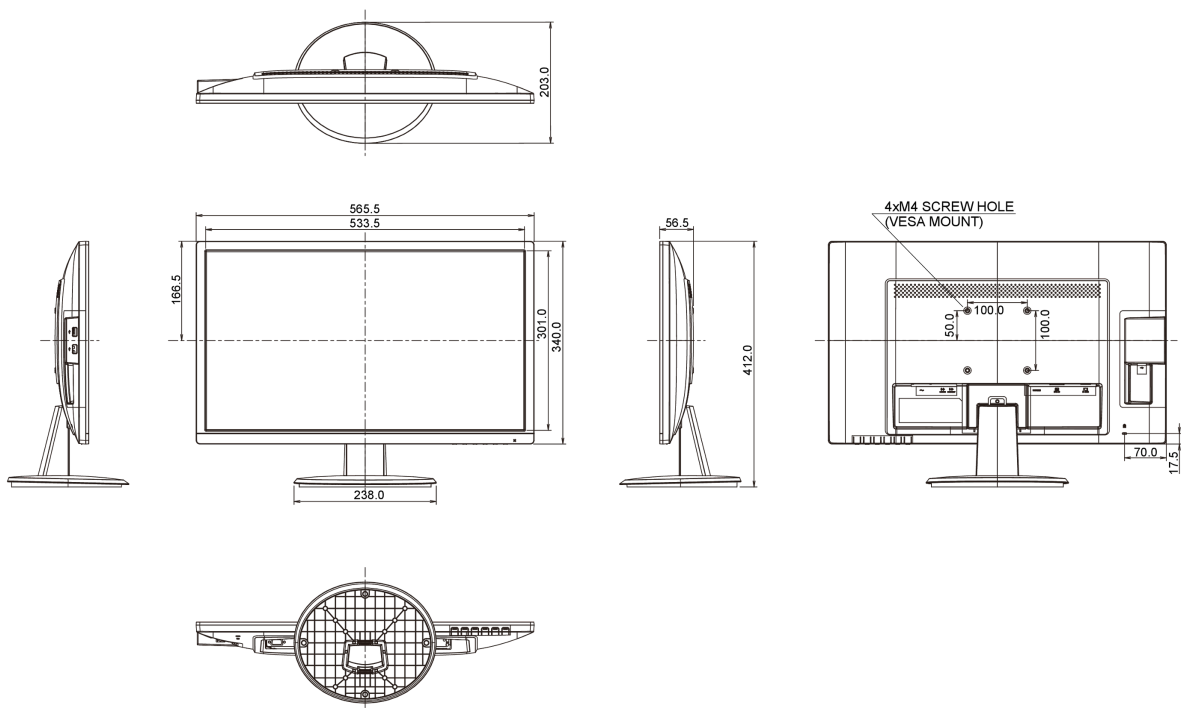

08 РАЗМЕР / ВЕС

Размер продукта Ш x В x Г	565.5 x 412 x 203мм
Вес (без упаковки)	3.4кг
EAN код	4948570116553

09 МАРКИРОВКА ЭНЕРГОЭФФЕКТИВНОСТИ ЕС

Manufacturer	iiyama
Model	ProLite E2482HS-B1
Класс энергоэффективности	A
Видимая диагональ экрана	61см; 24"; (24" segment)
Потребляемая мощность в режиме ВКЛ	24.9Вт
Ежегодное потребление энергии	36kWh/ГОД*
Мощность в режиме ожидания	0.5W ожидание
Power in OFF Mode	0.5W отключено