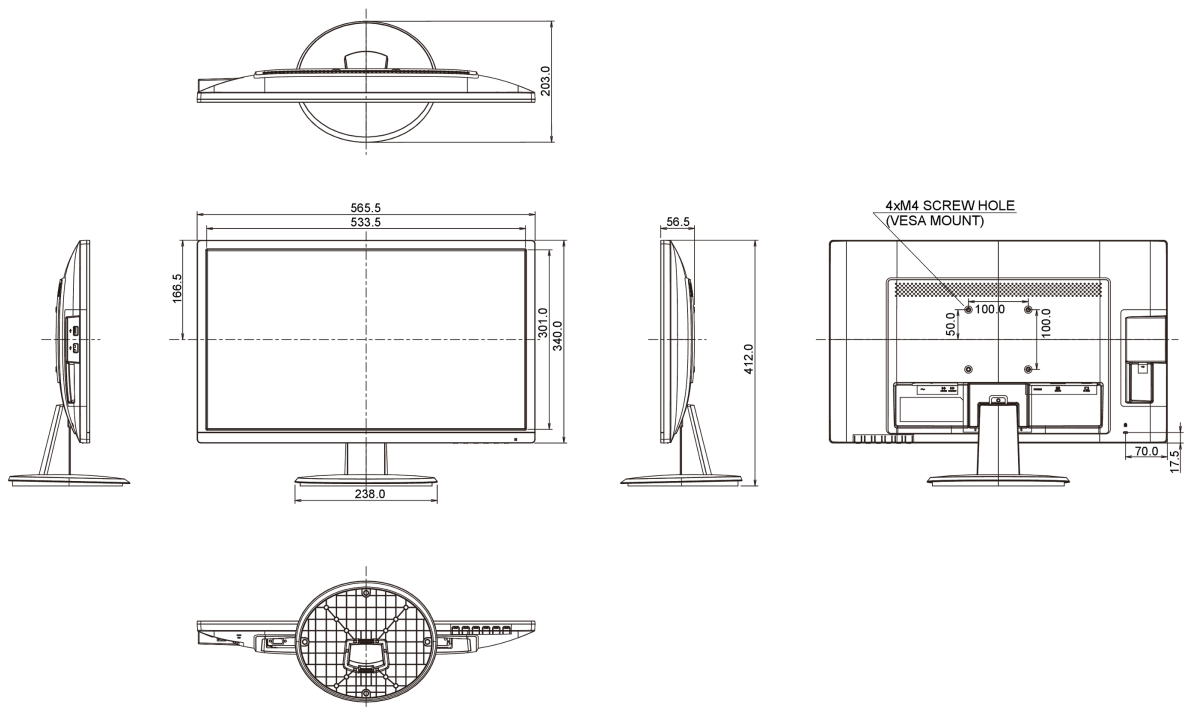

08 DIMENSIONS / POIDS

Dimensions produit L x H x P	565.5 x 412 x 203mm
Poids (sans boîte)	3.4kg
Code EAN	4948570116553

09 LABEL D'EFFICACITÉ ÉNERGÉTIQUE (UE)

Manufacturer	iiyama
Model	ProLite E2482HS-B1
Classe d'efficacité énergétique	A
Diagonale visible de la dalle	61cm; 24"; (24" segment)
Consommation d'énergie en utilisation normale	24.9W
Consommation d'énergie annuelle	36kWh/an*
Consommation en mode veille	0.5W en veille