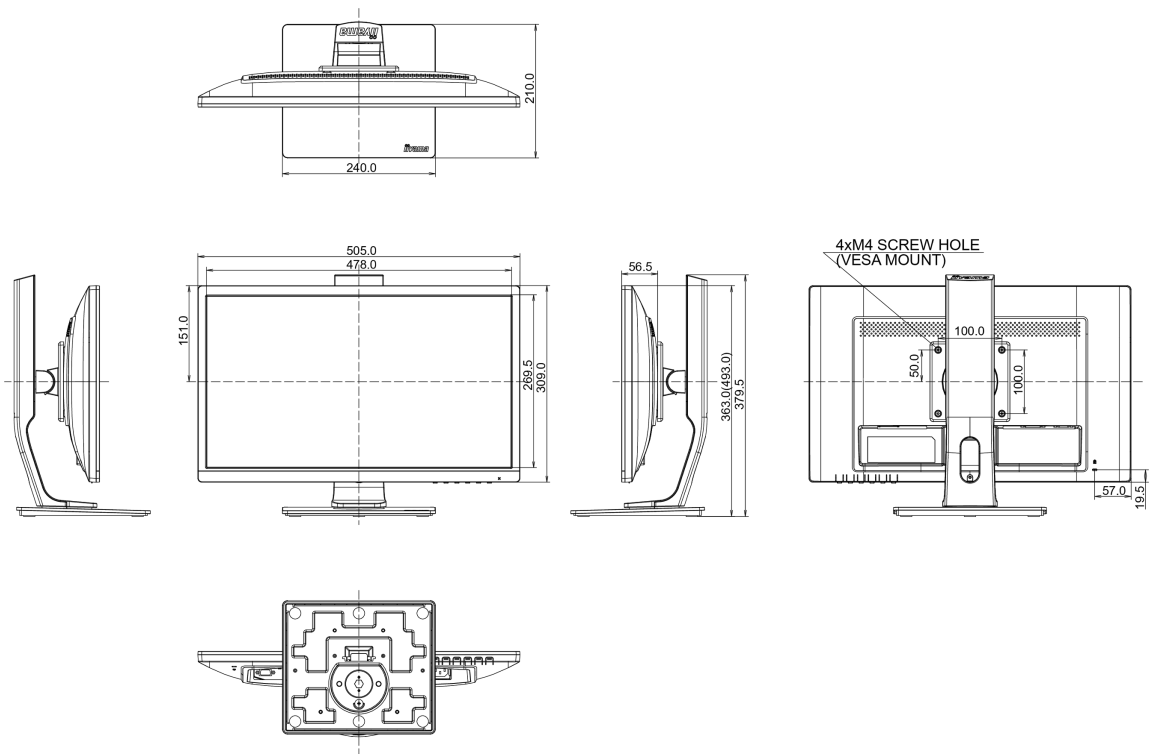

## 08 РАЗМЕР / ВЕС

Размер продукта Ш x В x Г	505 x 363 (493) x 210мм
Вес (без упаковки)	4.8кг
EAN код	4948570116539

Все товарные знаки и торговые марки являются собственностью их владельцев и они защищены. Ошибки и изменения допускаются. Спецификации могут быть изменены без уведомления. Все LCD мониторы соответствуют стандарту ISO-9241-307:2008 по политике битых пикселей.