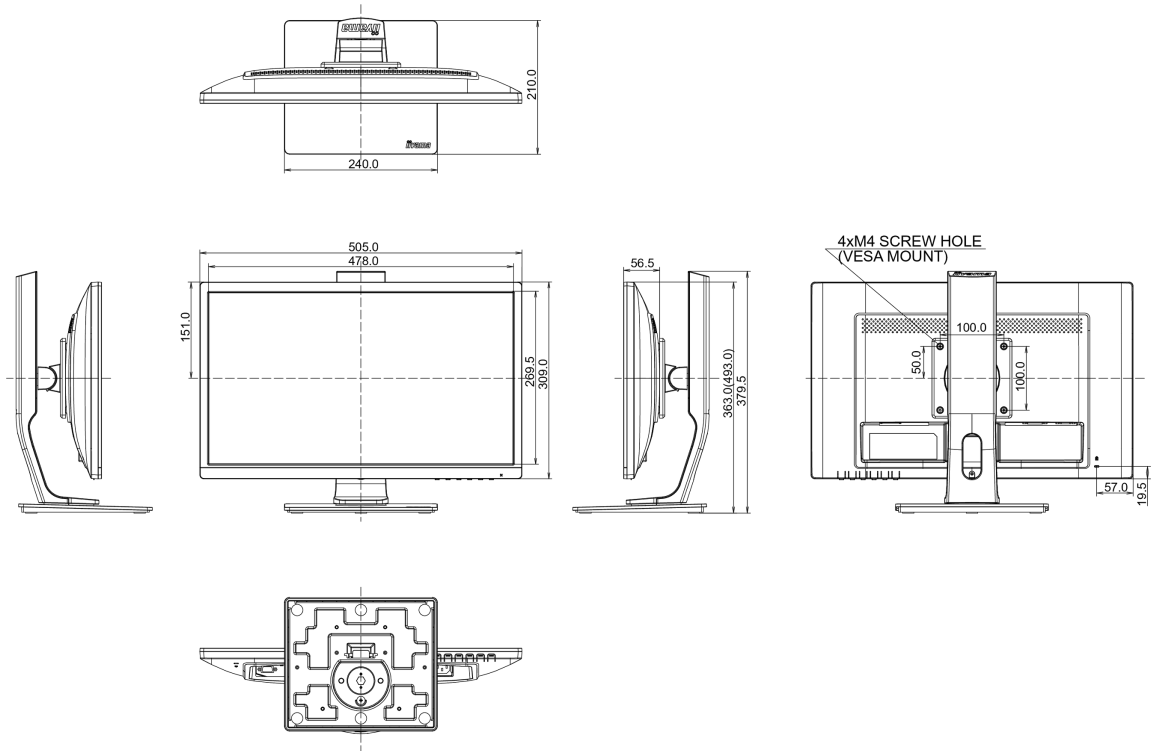

Dimenzije proizvoda Š x V x D	505 x 363 (493) x 210mm
-------------------------------	-------------------------

Težina (bez kutije)	4.8kg
---------------------	-------

EAN kod	4948570116539
---------	---------------