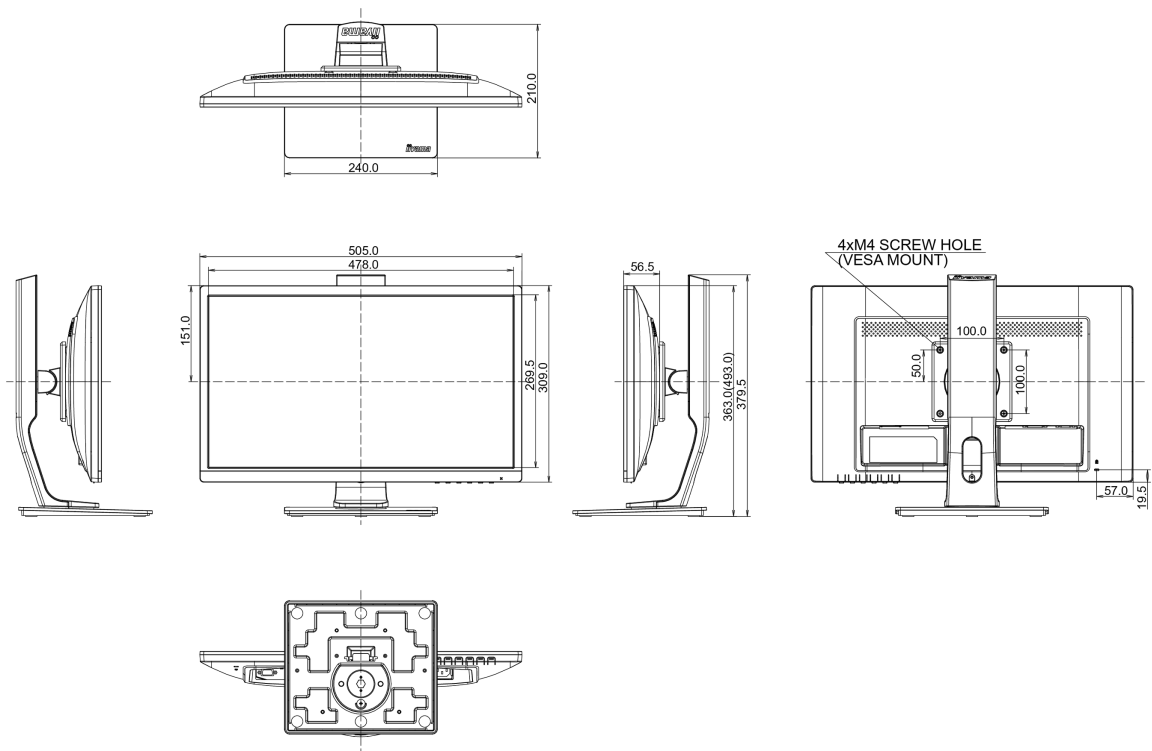

Kabels Stroom (1.5m), DVI (1.5m), Audio (1.5m)

Overige Quick guide handleiding, veiligheidsinstructies

06 POWER-MANAGEMENT

Voeding intern

Stroomvoorziening AC 100 - 240V, 50/60Hz

Energieverbruik 21W typisch, 0.5W stand by, 0.5W uit modus

07 DUURZAAMHEID

Richtlijnen TCO, CE, TÜV-GS, VCCI-B, RoHS support, Energy Star , WEEE, EPEAT, CU

Energie efficiëntie klasse B

Overig REACH SVHC meer dan 0.1%: Lood

08 AFMETINGEN / GEWICHT

Product afmetingen B x H x D 505 x 363 (493) x 210mm

Gewicht (zonder doos) 4.8kg

EAN code 4948570116539

10 EU ENERGIELABEL

Producent iiyama

Model ProLite B2282HS-B1

Energie efficiëntie klasse B

Zichtbaar scherm diagonaal 55cm; 21.5"; (22" segment)