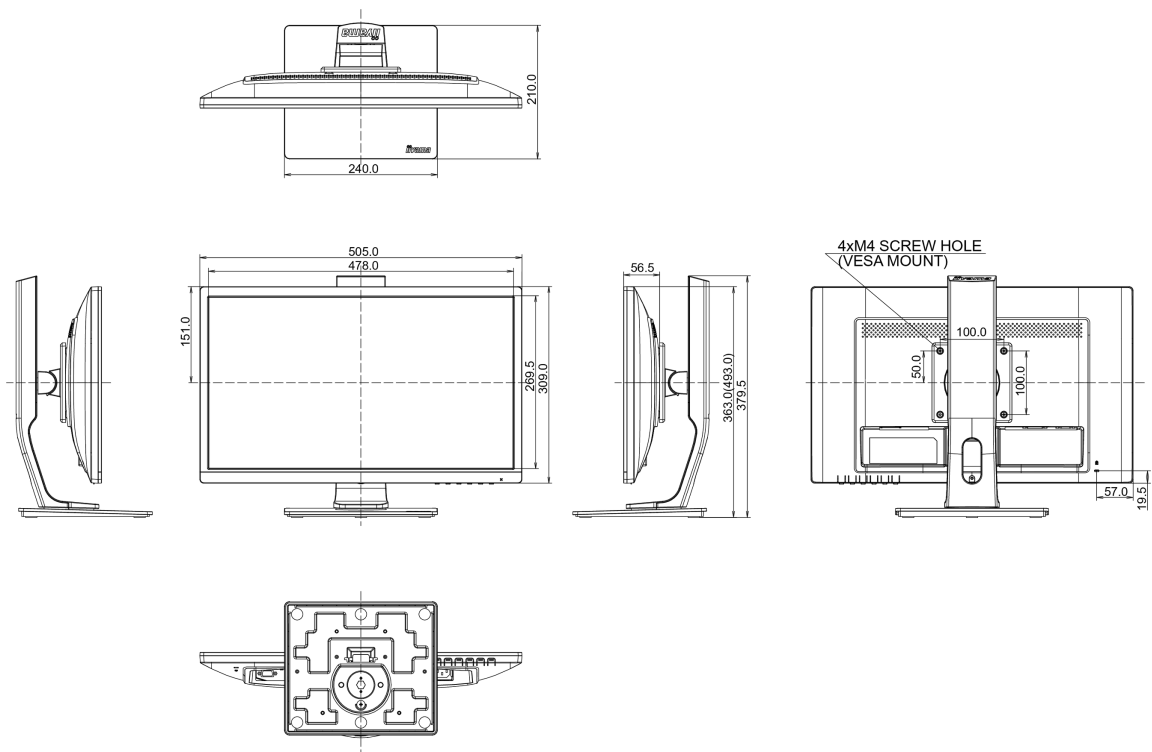

## 08 AFMETINGEN / GEWICHT

Product afmetingen B x H x D 505 x 363 (493) x 210mm

Gewicht (zonder doos) 4.8kg

EAN code 4948570116539