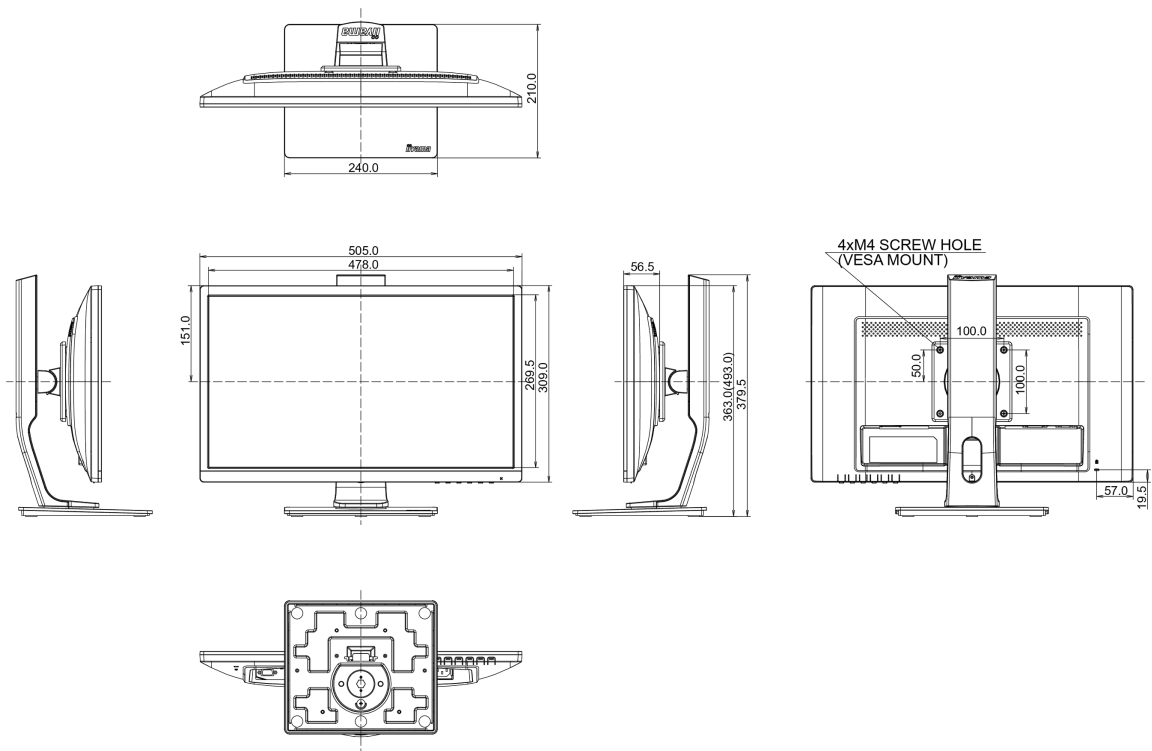

## 08 AFMETINGEN / GEWICHT

|                              |                         |
|------------------------------|-------------------------|
| Product afmetingen B x H x D | 505 x 363 (493) x 210mm |
| Gewicht (zonder doos)        | 4.8kg                   |
| EAN code                     | 4948570116539           |