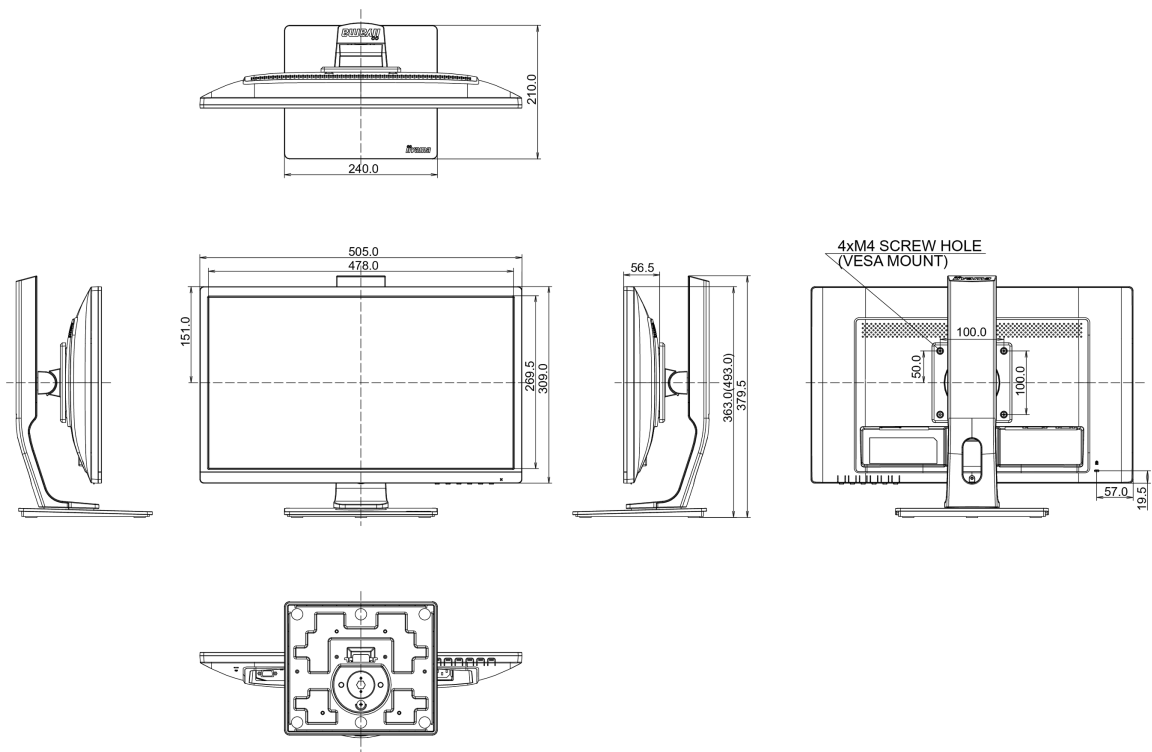

Kabels Stroom (1.5m), DVI (1.5m), Audio (1.5m)

Overige Quick guide handleiding, veiligheidsinstructies

06 POWER-MANAGEMENT

Voeding intern

Stroomvoorziening AC 100 - 240V, 50/60Hz

Energieverbruik 21W typisch, 0.49W stand by, 0.37W uit modus

07 DUURZAAMHEID

Richtlijnen TCO, CE, TÜV-Bauart, EAC, VCCI-B, RoHS support, ErP, WEEE, REACH, ENERGY STAR® *

Energie efficiëntie klasse B

Overig REACH SVHC meer dan 0.1%: Lood

08 AFMETINGEN / GEWICHT

Product afmetingen B x H x D 505 x 363 (493) x 210mm

Gewicht (zonder doos) 4.8kg

EAN code 4948570116539

10 EU ENERGIELABEL

Producent iiyama

Model ProLite B2282HS-B1

Energie efficiëntie klasse B