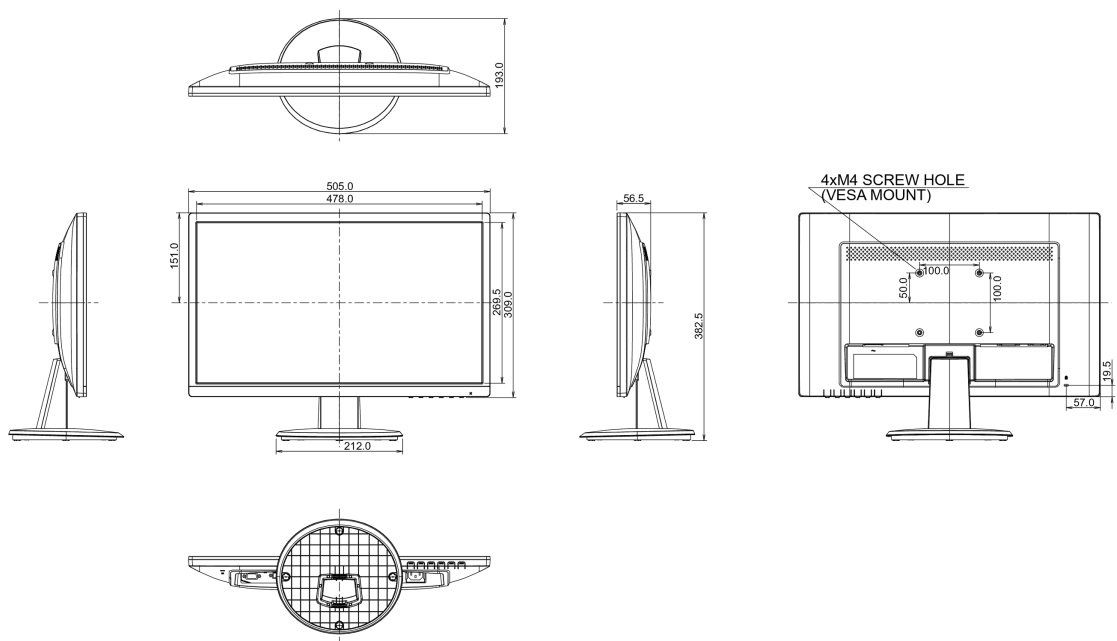

08 DIMENZIJE / TEŽINA

Dimenzije proizvoda Š x V x D	505 x 382 x 193mm
Težina (bez kutije)	3kg
EAN kod	4948570116522

09 OZNAKA ENERGETSKE EFIKASNOSTI

Proizvodjač	iiyama
Model	ProLite E2282HS-B1
Klasa energetske efikasnosti	B
Vidljiva dijagonala ekrana	55cm; "; (21.5" segment)
Potrošnja energije u režimu ON	22W
Godišnja potrošnja energije	32kWh/godišnje*
Potrošnja u Standby modu	0.49W stand by
Potrošnja u OFF modu	0.5W isključen