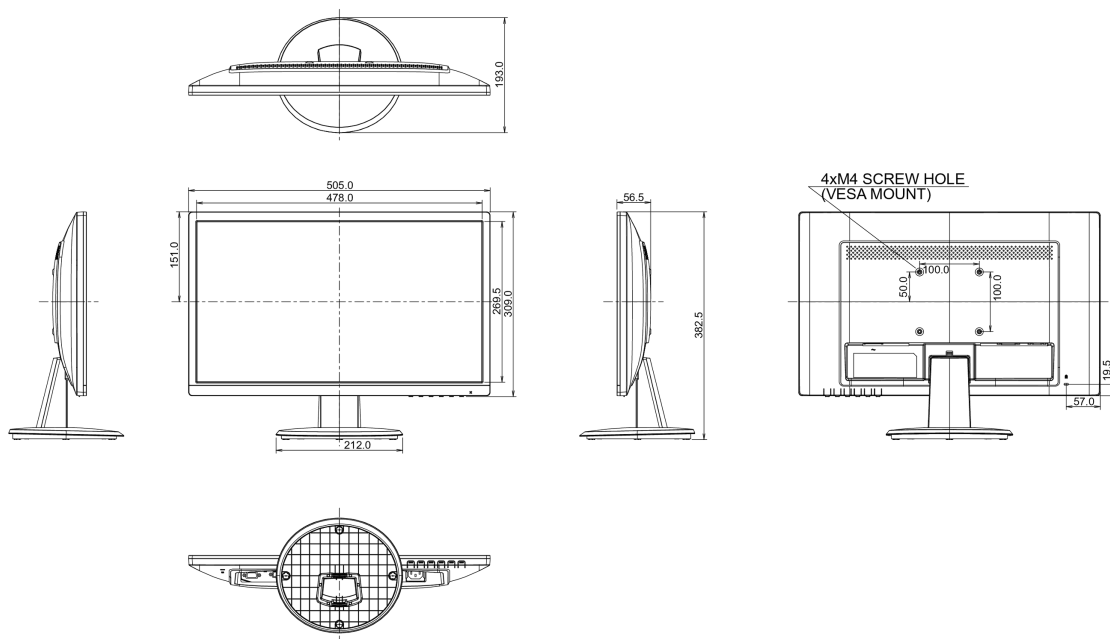

## 08 РАЗМЕР / ВЕС

Размер продукта Ш x В x Г	505 x 382 x 193мм
Вес (без упаковки)	3кг
EAN код	4948570116522