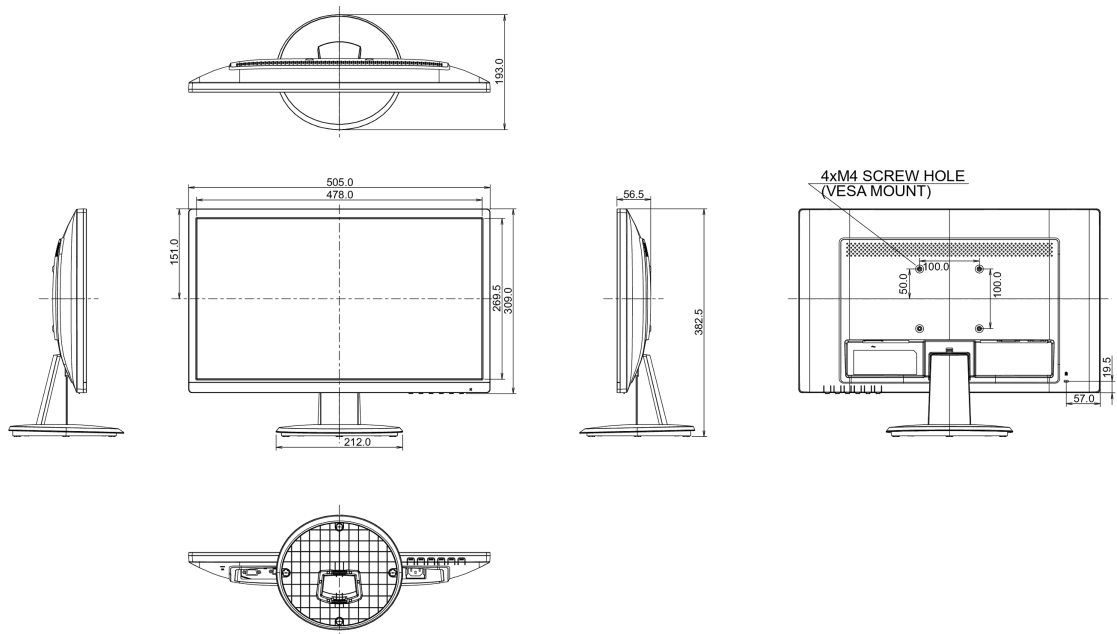

08 ROZMĚRY / HMOTNOST

Rozměry výrobku Š x V x D	505 x 382 x 193mm
Váha (bez balení)	3kg
EAN code	4948570116522

Všechny ochranné známky jsou registrovány a chráněny. Vyhrazené právo na změny. Veškeré ploché panely LCD splňují normu ISO-9241-307:2008 v oblasti počtu vadných pixelů.