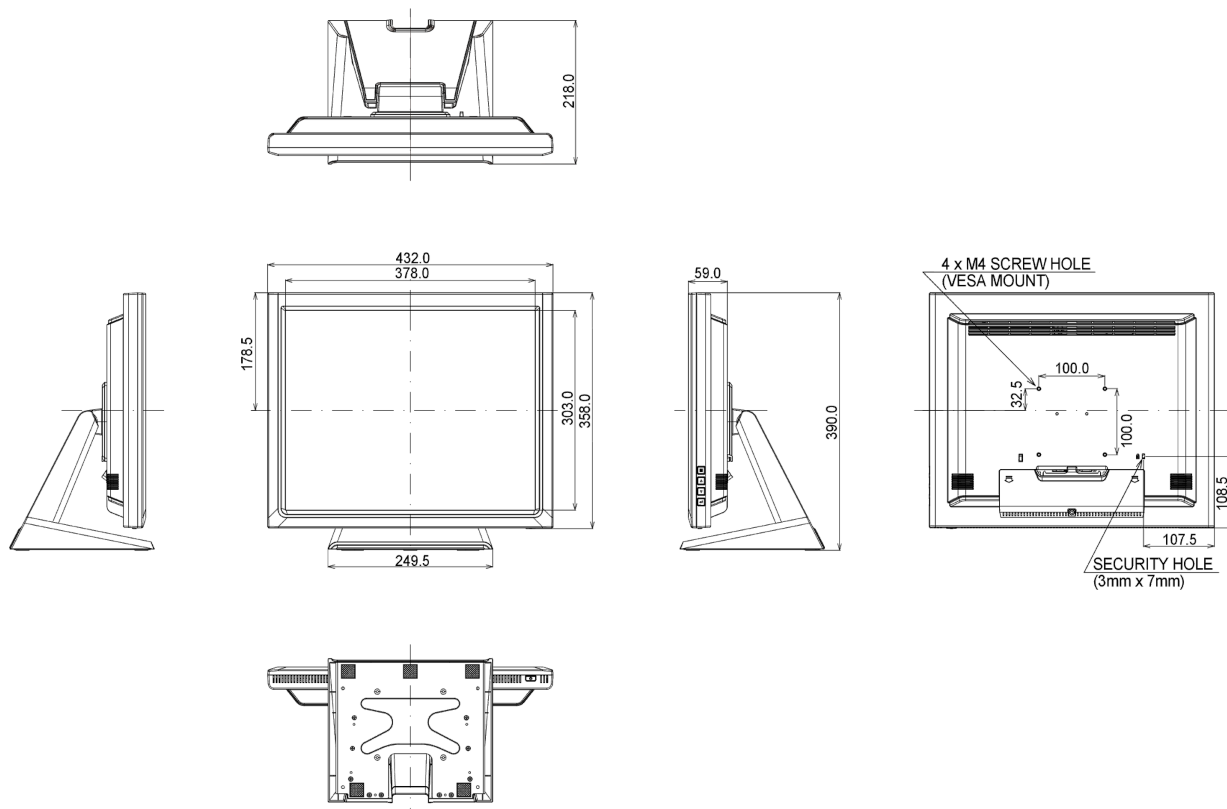

## 10 РАЗМЕР / ВЕС

Размер продукта Ш x В x Г 432 x 391 x 219мм

Вес (без упаковки) 6.6кг

EAN код 4948570116102