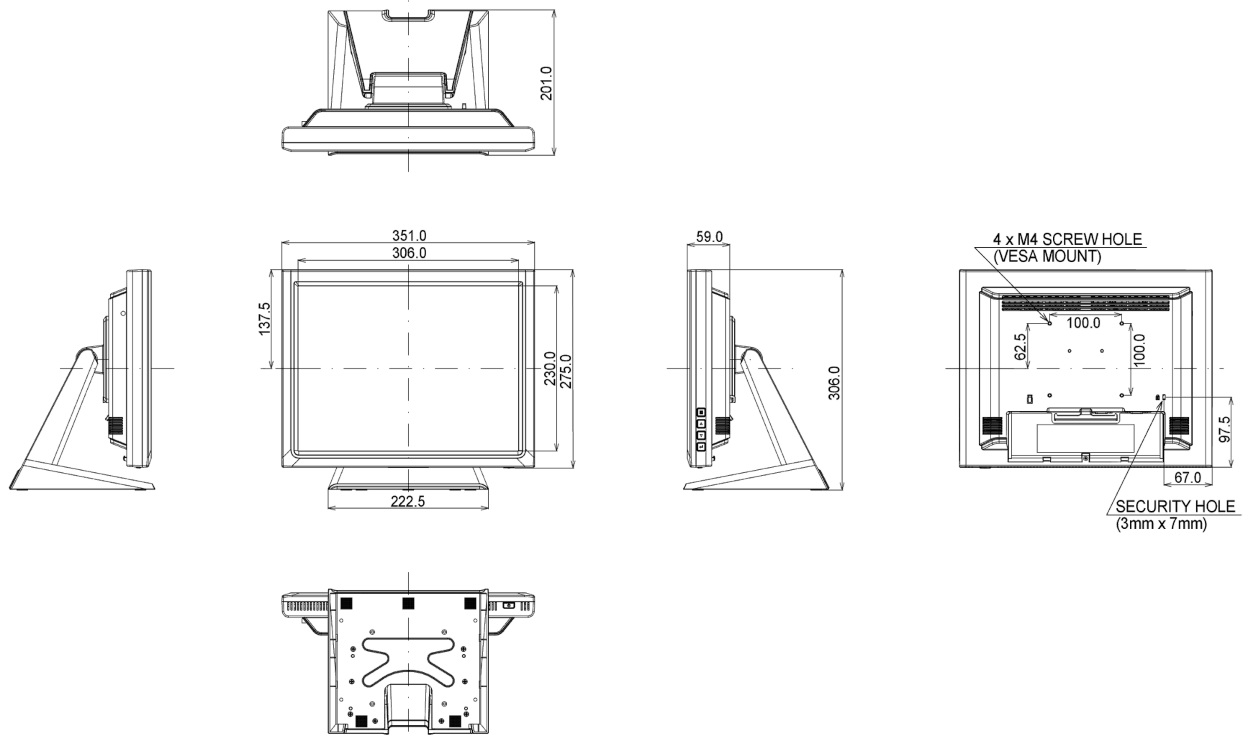

06 МЕХАНИЧЕСКИЕ ХАРАКТЕРИСТИКИ

Угол наклона экрана	90° вверх; 5° вниз
Крепление VESA	100 x 100mm
Крепления для кабелей	да

07 6.АКСЕССУАРЫ

Кабели	Питание, USB, HDMI, Audio, DP
Руководства пользователя	Краткое руководство по началу работы, Руководство по безопасности
Прочее	Touch Panel Driver Disk (CD-ROM)
Крышка кабеля	да

10 РАЗМЕР / ВЕС

Размер продукта Ш x В x Г	351 x 306 x 201мм
Вес (без упаковки)	4.8кг
EAN код	4948570115969

11 МАРКИРОВКА ЭНЕРГОЭФФЕКТИВНОСТИ ЕС

Manufacturer	iiyama
Model	ProLite T1531SR-W5
Класс энергоэффективности	A
Видимая диагональ экрана	38см; 15"; (15" segment)
Потребляемая мощность в режиме ВКЛ	13Вт
Ежегодное потребление энергии	20кWh/ГОД*
Мощность в режиме ожидания	2W ожидание
Разрешение	1024 x 768