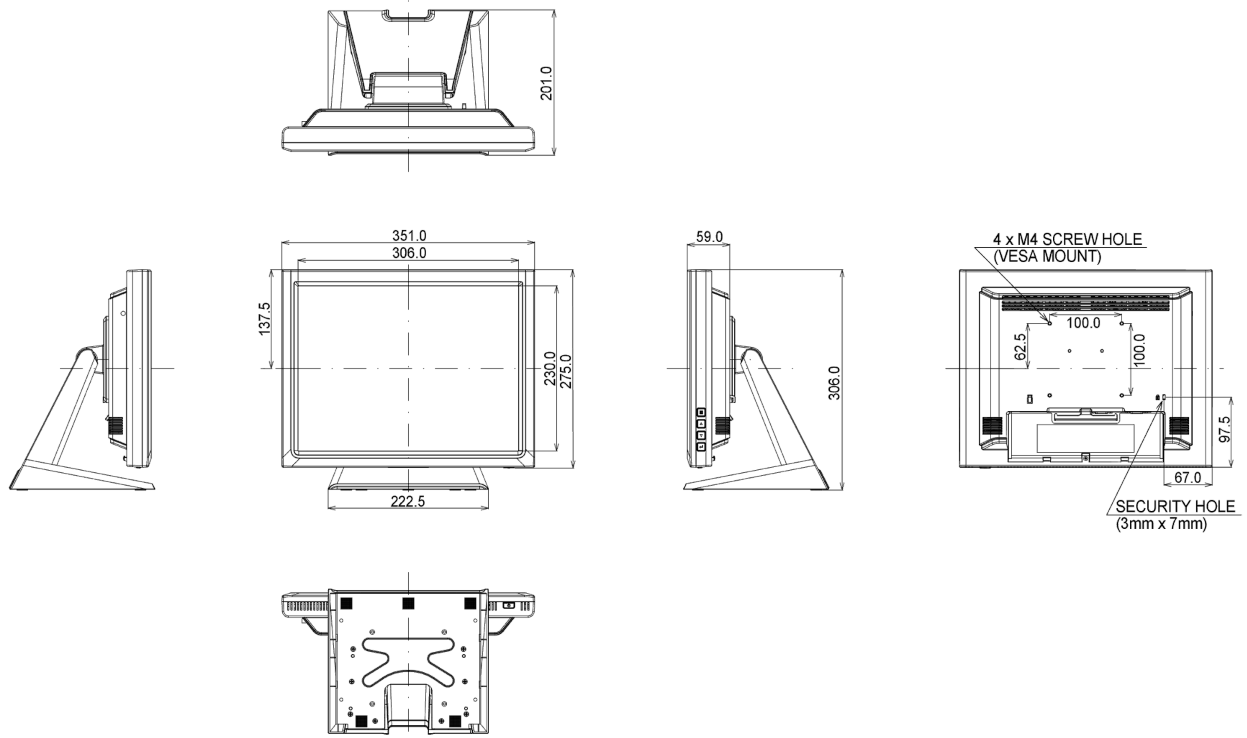

11 МАРКИРОВКА ЭНЕРГОЭФФЕКТИВНОСТИ ЕС

Manufacturer	iiyama
Model	ProLite T1531SR-W5
Класс энергоэффективности	A
Видимая диагональ экрана	38см; 15"; (15" segment)
Потребляемая мощность в режиме ВКЛ	13Вт
Ежегодное потребление энергии	20кWh/ГОД*
Мощность в режиме ожидания	2W ожидание
Разрешение	1024 x 768

This is information under Regulation (EU) No 1062/2010.*Based on the power consumption of the television operating 4 hours per day for 365 days. The actual energy consumption will depend on how the television is used.

Все товарные знаки и торговые марки являются собственностью их владельцев и они защищены. Ошибки и изменения допускаются. Спецификации могут быть изменены без уведомления. Все LCD мониторы соответствуют стандарту ISO-9241-307:2008 по политике битых пикселей.

© IIYAMA CORPORATION. ALL RIGHTS RESERVED