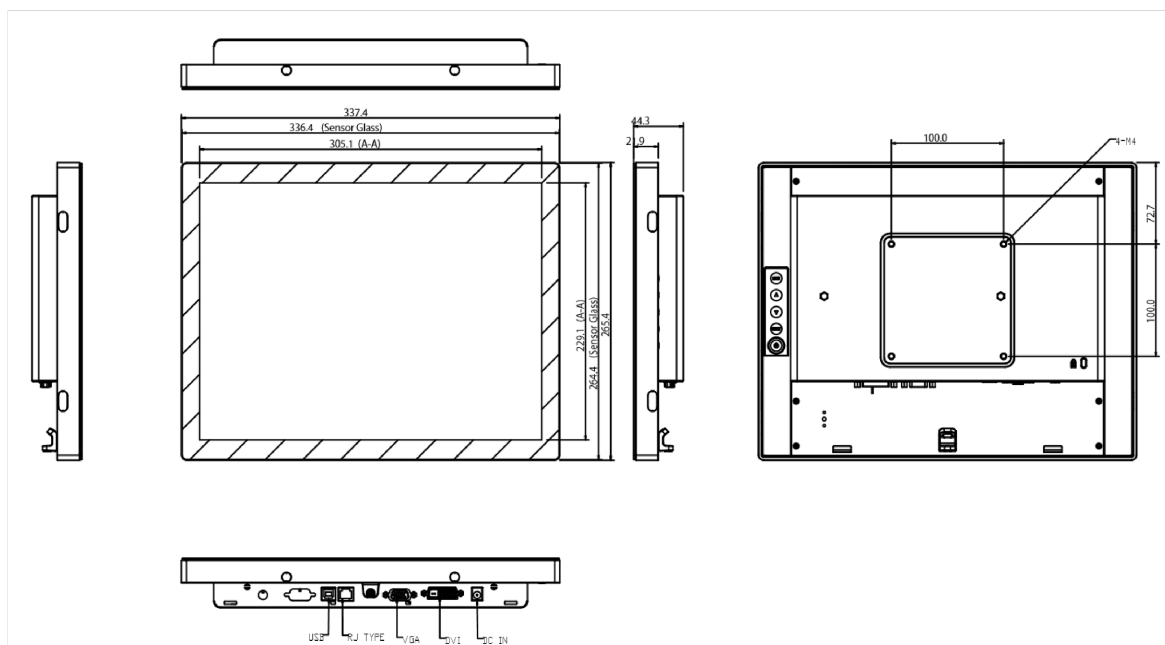

## 07 INBEGREPEN ACCESSOIRES

Kabels Stroom (1.8m), USB (1.8m), HDMI (1.8m), DP (1.8m)  
Handleiding Quick guide handleiding, veiligheidsinstructies  
Overige AC adapter, Touch Panel Driver Disk (CD-ROM), L-Bracket

## 10 AFMETINGEN / GEWICHT

Product afmetingen B x H x D 337.5 x 265.5 x 44.5mm  
Gewicht (zonder doos) 2.7kg  
EAN code 4948570116003

*Alle handelsmerken zijn geregistreerd. Gegevens onder voorbehoud van zetfouten. Specificaties kunnen vooraf en zonder opgaaf van reden gewijzigd worden. Alle LCD-panelen vallen onder ISO-9241-307:2008 inzake pixelfouten.*