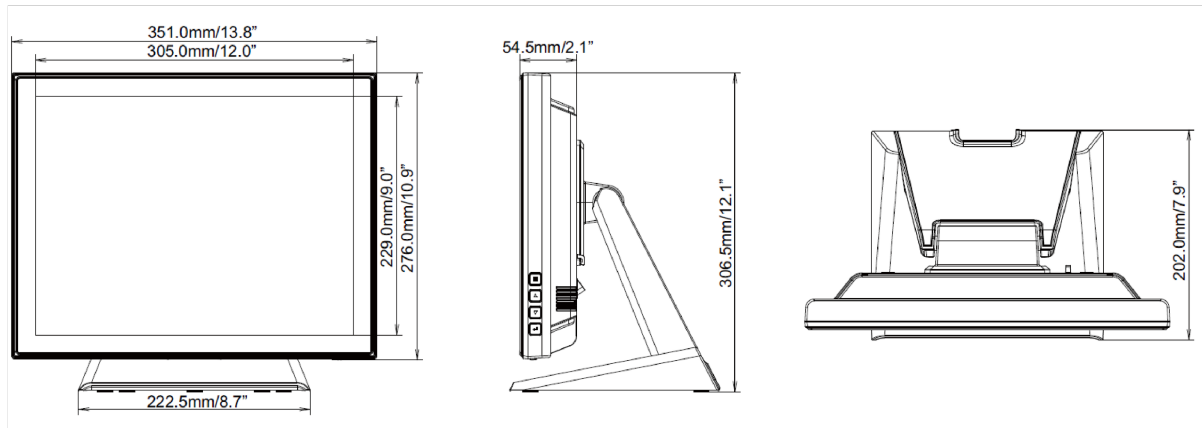

10 AFMETINGEN / GEWICHT

Product afmetingen B x H x D	351 x 306.5 x 202mm
Gewicht (zonder doos)	4.5kg
EAN code	4948570115983

11 EU ENERGIELABEL

Model	ProLite T1532MSC-B5X
Energie efficiëntie klasse	B
Energieverbruik AAN modus	16W
Jaarlijks energieverbruik	23kWh/jaar*
Stroom in stand-by	2W stand by
Power in OFF Mode	1W uit modus
Resolutie	1024 x 768