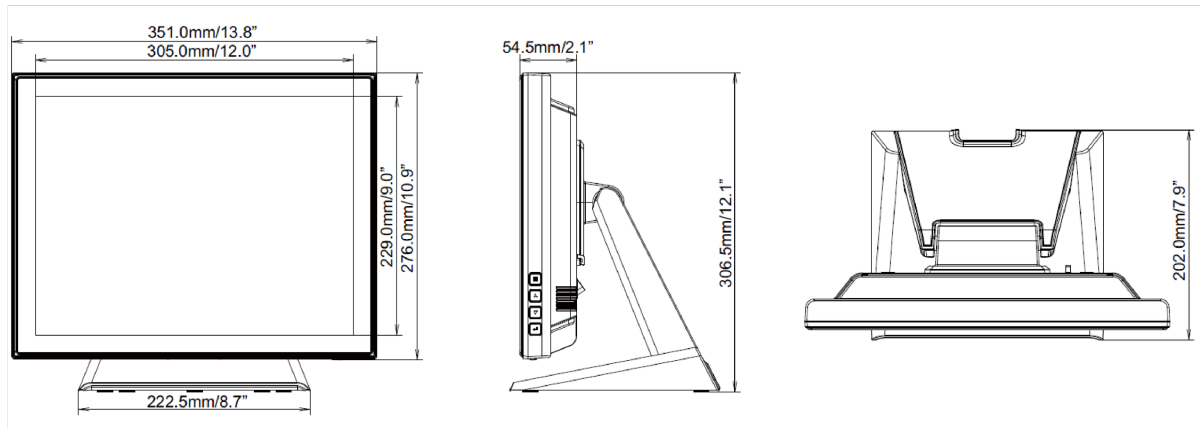

## 10 AFMETINGEN / GEWICHT

Product afmetingen B x H x D	351 x 306.5 x 202mm
Gewicht (zonder doos)	4.5kg
EAN code	4948570115983