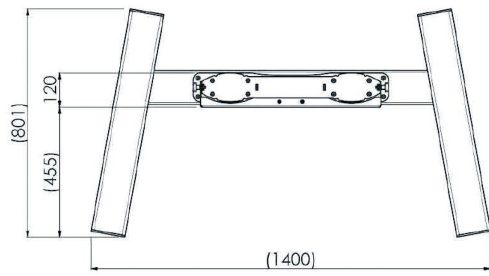

Trolley for 86-98" Large Format Displays max 160kg

The MD 062B3800 is a trolley designed for large touch screens and large format displays up to 98" and 160kg. The MD 062B3800 can be used for displays in landscape and portrait orientation. Manual height adjustment and excluding bracket. Works with the MD 052B2010 bracket and the MD 052B2040 portrait bracket.

Suited for the 98" ProLite LH9852UHS-B1

01 TECHNICAL SPECIFICATION

Colour	серебро
Typ	Trolley
Počet obrazovky	1
Velikost obrazovky	86" - 98"
Max weight capacity	160kg / монитор

02 РАЗМЕР / ВЕС

Размер продукта Ш x В x Г 1400 x 2009 x 801мм

Вес (без упаковки) 68кг

Все товарные знаки и торговые марки являются собственностью их владельцев и они защищены. Ошибки и изменения допускаются. Спецификации могут быть изменены без уведомления. Все LCD мониторы соответствуют стандарту ISO-9241-307:2008 по политике битых пикселей.