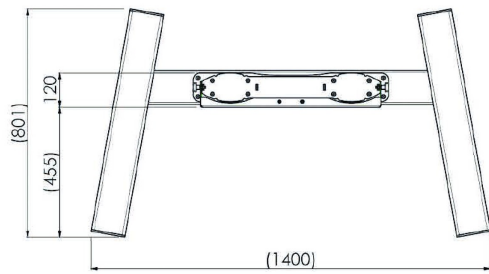

## 01 TEHNIČKA SPECIFIKACIJA

Boja	srebrna
Tip	Trolley
Broj ekrana	1
Veličina ekrana	86" - 98"
Maksimalna težina	160kg / monitor

## 02 DIMENZIJE / TEŽINA

Dimenzije proizvoda Š x V x D 1400 x 2009 x 801mm

Težina (bez kutije) 68kg

*All trademarks and registered trademarks acknowledged. E & O E. Specification subject to change without notice. All LCD's comply with ISO-9241-307:2008 in connection with pixel defects.*