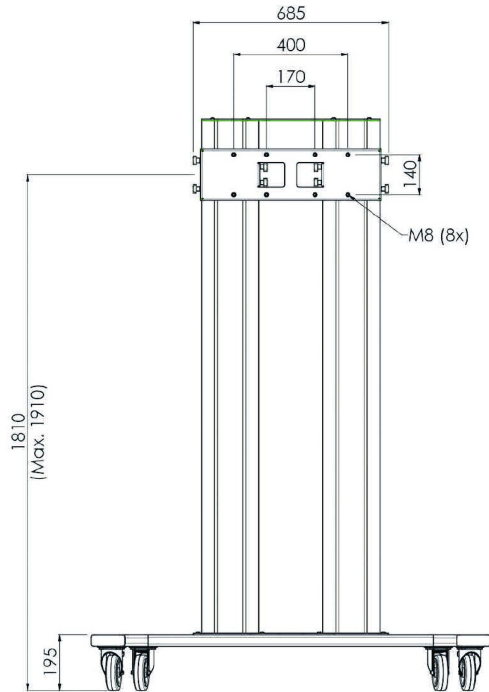

## 01 TEHNIČKA SPECIFIKACIJA

Boja	srebrna
Tip	Trolley
Broj ekrana	1
Veličina ekrana	86" - 98"
Maksimalna težina	160kg / monitor

## 02 DIMENZIJE / TEŽINA

Dimenzije proizvoda Š x V x D 1400 x 2009 x 801mm

Težina (bez kutije) 68kg

*All trademarks and registered trademarks acknowledged. E & O E. Specification subject to change without notice. All LCD's comply with ISO-9241-307:2008 in connection with pixel defects.*