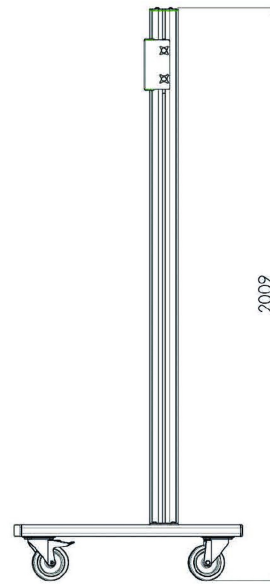

## 01 TEHNIČKA SPECIFIKACIJA

Boja	srebrna
Tip	Trolley
Broj ekrana	1
Veličina ekrana	86" - 98"
Maksimalna težina	160kg / monitor

## 02 DIMENZIJE / TEŽINA

Dimenzije proizvoda Š x V x D 1400 x 2009 x 801mm

Težina (bez kutije) 68kg

*All trademarks and registered trademarks acknowledged. E & O E. Specification subject to change without notice. All LCD's comply with ISO-9241-307:2008 in connection with pixel defects.*