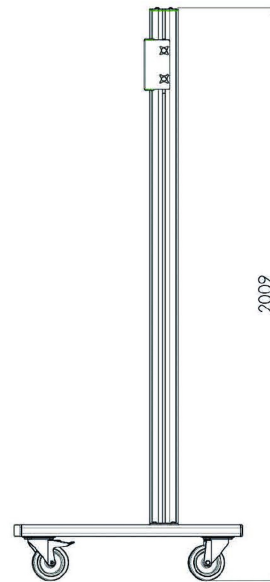

## 01 TEHNIČKA SPECIFIKACIJA

Boja	srebrna
Tip	Trolley
Broj ekrana	1
Veličina ekrana	86" - 98"
Maksimalna težina	160kg / monitor

## 02 DIMENZIJE / TEŽINA

Dimenzije proizvoda Š x V x D 1400 x 2009 x 801mm

Težina (bez kutije) 68kg

*All trademarks and registered trademarks acknowledged. E & O E. Specification subject to change without notice. All LCD's comply with ISO-9241-307:2008 in connection with pixel defects.*