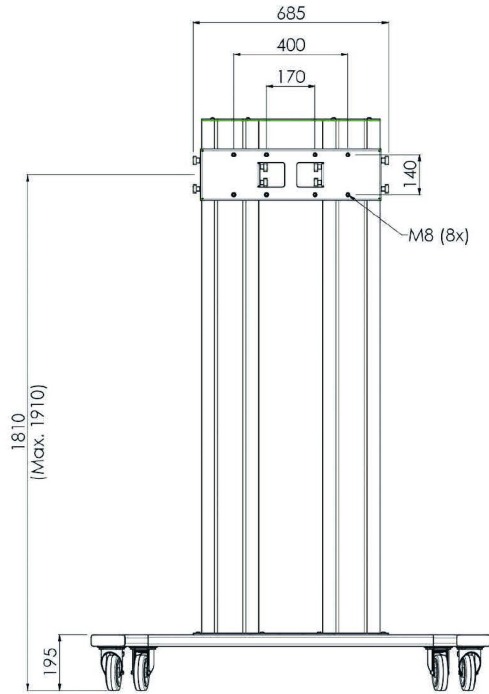

## 01 TEHNIČKA SPECIFIKACIJA

Boja	srebrna
Tip	Trolley
Broj ekrana	1
Veličina ekrana	86" - 98"
Maksimalna težina	160kg / monitor

## 02 DIMENZIJE / TEŽINA

Dimenzije proizvoda Š x V x D 1400 x 2009 x 801mm

Težina (bez kutije) 68kg

*All trademarks and registered trademarks acknowledged. E & O E. Specification subject to change without notice. All LCD's comply with ISO-9241-307:2008 in connection with pixel defects.*