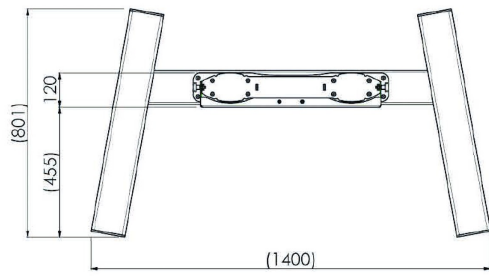

## 01 TEHNIČKA SPECIFIKACIJA

Boja	srebrna
Tip	Trolley
Broj ekrana	1
Veličina ekrana	86" - 98"
Maksimalna težina	160kg / monitor

## 02 DIMENZIJE / TEŽINA

Dimenzije proizvoda Š x V x D 1400 x 2009 x 801mm

Težina (bez kutije) 68kg

*All trademarks and registered trademarks acknowledged. E & O E. Specification subject to change without notice. All LCD's comply with ISO-9241-307:2008 in connection with pixel defects.*