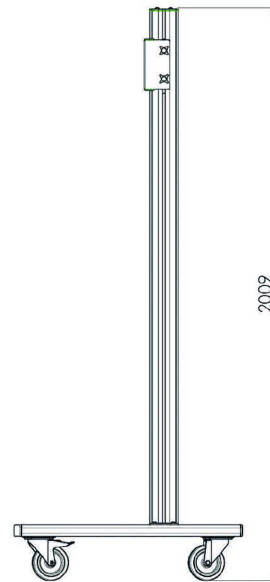

Trolley for 86-98" Large Format Displays max 160kg

The MD 062B3800 is a trolley designed for large touch screens and large format displays up to 98" and 160kg. The MD 062B3800 can be used for displays in landscape and portrait orientation. Manual height adjustment and excluding bracket. Works with the MD 052B2010 bracket and the MD 052B2040 portrait bracket.

Suited for the 98" ProLite LH9852UHS-B1

01 TECHNICAL SPECIFICATION

Colour	серебро
Type	Trolley
Number of screens	1
Screen size	86" - 98"
Max weight capacity	160kg / монитор

02 РАЗМЕР / ВЕС

Размер продукта Ш x В x Г

1400 x 2009 x 801мм

Вес (без упаковки)

68кг

Все товарные знаки и торговые марки являются собственностью их владельцев и они защищены. Ошибки и изменения допускаются. Спецификации могут быть изменены без уведомления. Все LCD мониторы соответствуют стандарту ISO-9241-307:2008 по политике битых пикселей.