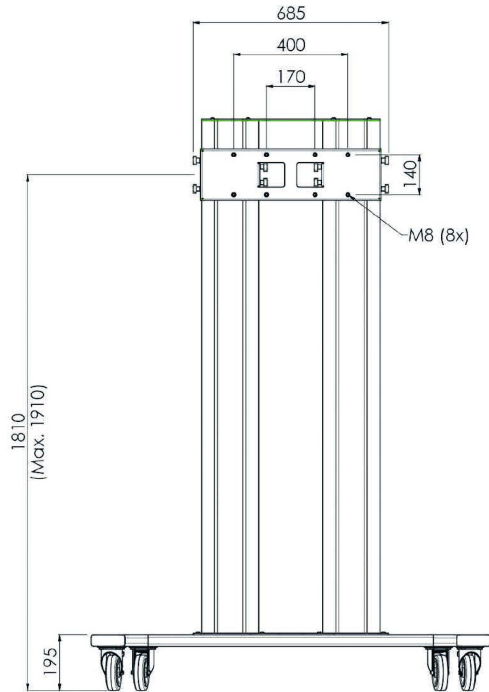

Trolley for 86-98" Large Format Displays max 160kg

The MD 062B3800 is a trolley designed for large touch screens and large format displays up to 98" and 160kg. The MD 062B3800 can be used for displays in landscape and portrait orientation. Manual height adjustment and excluding bracket. Works with the MD 052B2010 bracket and the MD 052B2040 portrait bracket.

Suited for the 98" ProLite LH9852UHS-B1

01 TECHNICAL SPECIFICATION

Colour	серебро
Type	Trolley
Number of screens	1
Screen size	86" - 98"
Max weight capacity	160kg / монитор

02 РАЗМЕР / ВЕС

Размер продукта Ш x В x Г

1400 x 2009 x 801мм

Вес (без упаковки)

68кг

Все товарные знаки и торговые марки являются собственностью их владельцев и они защищены. Ошибки и изменения допускаются. Спецификации могут быть изменены без уведомления. Все LCD мониторы соответствуют стандарту ISO-9241-307:2008 по политике битых пикселей.