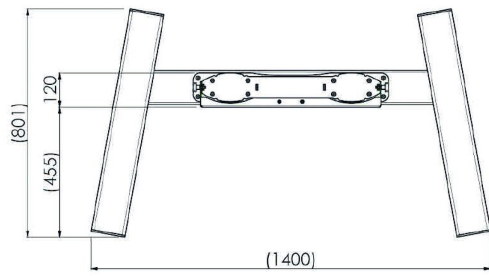

Trolley for 86-98" Large Format Displays max 160kg

The MD 062B3800 is a trolley designed for large touch screens and large format displays up to 98" and 160kg. The MD 062B3800 can be used for displays in landscape and portrait orientation. Manual height adjustment and excluding bracket. Works with the MD 052B2010 bracket and the MD 052B2040 portrait bracket.

Suited for the 98" ProLite LH9852UHS-B1

01 TECHNICAL SPECIFICATION

Colour	серебро
Type	Trolley
Number of screens	1
Screen size	86" - 98"
Max weight capacity	160kg / монитор

02 РАЗМЕР / ВЕС

Размер продукта Ш x В x Г

1400 x 2009 x 801мм

Вес (без упаковки)

68кг

Все товарные знаки и торговые марки являются собственностью их владельцев и они защищены. Ошибки и изменения допускаются. Спецификации могут быть изменены без уведомления. Все LCD мониторы соответствуют стандарту ISO-9241-307:2008 по политике битых пикселей.