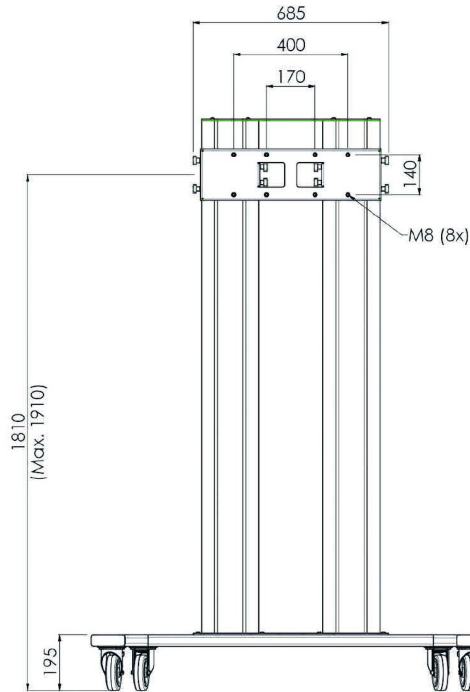

Podnośnik na kółkach do monitorów LFD o przekątnej 86-98" i maksymalnej wadze do 160 kg

MD 062B3800 to podnośnik na kółkach przeznaczony do dużych ekranów dotykowych i ekranów wielkoformatowych o przekątnej 86-98" i maksymalnej wadze 160 kg. MD 062B3800 może być używany do montażu ekranu w pionie i w poziomie. Ręczna regulacja wysokości, nie zawiera podstawy do montażu ekranu na podnośniku. Kompatybilny z uchwytem ściennym [MD 052B2010](#) i [MD 052B2040](#).

Odpowiedni dla 98" [ProLite LH9852UHS-B1](#)

01 SPECYFIKACJA

Kolor	srebrna
Typ	Podnośnik
Ilość ekranów	1
Wielkość ekranu	86" - 98"
Waga max.	160kg / monitor

02 WYMIARY / WAGA

Wymiary produktu szer. x wys. x gł. 1400 x 2009 x 801mm

Waga (bez pudła) 68kg

Wszystkie znaki towarowe zastrzeżone. Pomyłki i wprowadzanie zmian zastrzeżone. Specyfikacje produktów mogą ulec zmianie bez wcześniejszego zawiadomienia. Wszystkie monitory LCD iiyama są zgodne z normą ISO-9241-307:2008 określającą liczbę i rodzaj defektów matrycy.