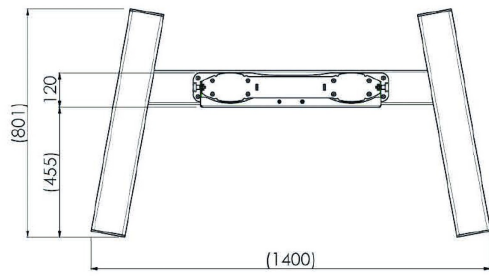

Podnośnik na kółkach do monitorów LFD o przekątnej 86-98" i maksymalnej wadze do 160 kg

MD 062B3800 to podnośnik na kółkach przeznaczony do dużych ekranów dotykowych i ekranów wielkoformatowych o przekątnej 86-98" i maksymalnej wadze 160 kg. MD 062B3800 może być używany do montażu ekranu w pionie i w poziomie. Ręczna regulacja wysokości, nie zawiera podstawy do montażu ekranu na podnośniku. Kompatybilny z uchwytem ściennym [MD 052B2010](#) i [MD 052B2040](#).

Odpowiedni dla 98" [ProLite LH9852UHS-B1](#)

01 SPECYFIKACJA

Kolor	srebrna
Typ	Podnośnik
Ilość ekranów	1
Wielkość ekranu	86" - 98"
Waga max.	160kg / monitor

02 WYMIARY / WAGA

Wymiary produktu szer. x wys. x gł. 1400 x 2009 x 801mm

Waga (bez pudła) 68kg

Wszystkie znaki towarowe zastrzeżone. Pomyłki i wprowadzanie zmian zastrzeżone. Specyfikacje produktów mogą ulec zmianie bez wcześniejszego zawiadomienia. Wszystkie monitory LCD iiyama są zgodne z normą ISO-9241-307:2008 określającą liczbę i rodzaj defektów matrycy.