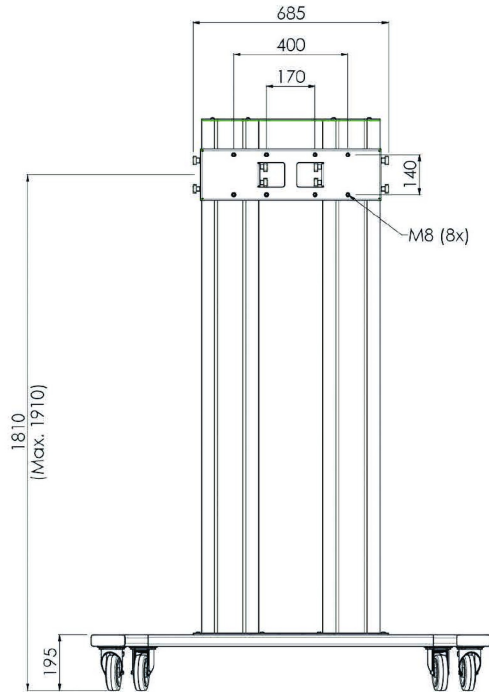

Podnośnik na kółkach do monitorów LFD o przekątnej 86-98" i maksymalnej wadze do 160 kg

MD 062B3800 to podnośnik na kółkach przeznaczony do dużych ekranów dotykowych i ekranów wielkoformatowych o przekątnej 86-98" i maksymalnej wadze 160 kg. MD 062B3800 może być używany do montażu ekranu w pionie i w poziomie. Ręczna regulacja wysokości, nie zawiera podstawy do montażu ekranu na podnośniku. Kompatybilny z uchwytem ściennym [MD 052B2010](#) i [MD 052B2040](#).

Odpowiedni dla 98" [ProLite LH9852UHS-B1](#)

01 SPECYFIKACJA

Kolor	srebrna
Typ	Podnośnik
Ilość ekranów	1
Wielkość ekranu	86" - 98"
Waga max.	160kg / monitor

02 WYMIARY / WAGA

Wymiary produktu szer. x wys. x gł. 1400 x 2009 x 801mm

Waga (bez pudła) 68kg

Wszystkie znaki towarowe zastrzeżone. Pomyłki i wprowadzanie zmian zastrzeżone. Specyfikacje produktów mogą ulec zmianie bez wcześniejszego zawiadomienia. Wszystkie monitory LCD iiyama są zgodne z normą ISO-9241-307:2008 określającą liczbę i rodzaj defektów matrycy.