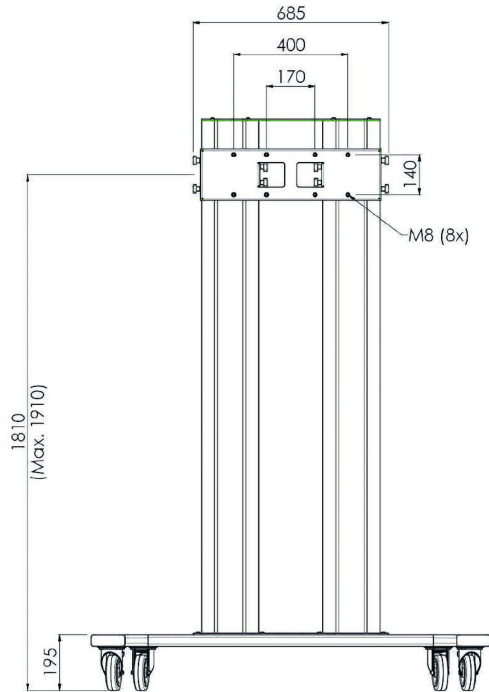

## Trolley voor 86-98" grootformaat schermen

De MD 062B3800 is een trolley ontworpen voor grote schermen tot en met 98" en 160kg. De trolley kan gebruikt worden voor schermen geïnstalleerd in landschap en portret oriëntatie, heeft een handmatige hoogteaanpassing en wordt geleverd exclusief bracket. Brackets MD 052B210 (landschap) en de [MD 052B2040](#) (portrait) zijn brackets die passen op deze trolley en zijn geschikt om te gebruiken tezamen met de [ProLite LH9852UHS-B1](#).

### 01 DETAILS

Kleur	zilver
Type	Trolley
Nombre d'écrans	1
Taille d'écran	86" - 98"
Max gewicht	160kg / monitor

## 02 AFMETINGEN / GEWICHT

Product afmetingen B x H x D

1400 x 2009 x 801mm

Gewicht (zonder doos)

68kg

*Alle handelsmerken zijn geregistreerd. Gegevens onder voorbehoud van zetfouten. Specificaties kunnen vooraf en zonder opgaaf van reden gewijzigd worden. Alle LCD-panels vallen onder ISO-9241-307:2008 inzake pixelfouten.*