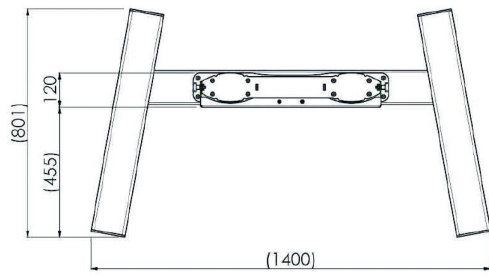

## Trolley voor 86-98" grootformaat schermen

De MD 062B3800 is een trolley ontworpen voor grote schermen tot en met 98" en 160kg. De trolley kan gebruikt worden voor schermen geïnstalleerd in landschap en portret oriëntatie, heeft een handmatige hoogteaanpassing en wordt geleverd exclusief bracket. Brackets MD 052B210 (landschap) en de [MD 052B2040](#) (portrait) zijn brackets die passen op deze trolley en zijn geschikt om te gebruiken tezamen met de [ProLite LH9852UHS-B1](#).

### 01 DETAILS

Kleur	zilver
Type	Trolley
Nombre d'écrans	1
Taille d'écran	86" - 98"
Max gewicht	160kg / monitor

## 02 AFMETINGEN / GEWICHT

Product afmetingen B x H x D

1400 x 2009 x 801mm

Gewicht (zonder doos)

68kg

*Alle handelsmerken zijn geregistreerd. Gegevens onder voorbehoud van zetfouten. Specificaties kunnen vooraf en zonder opgaaf van reden gewijzigd worden. Alle LCD-panels vallen onder ISO-9241-307:2008 inzake pixelfouten.*