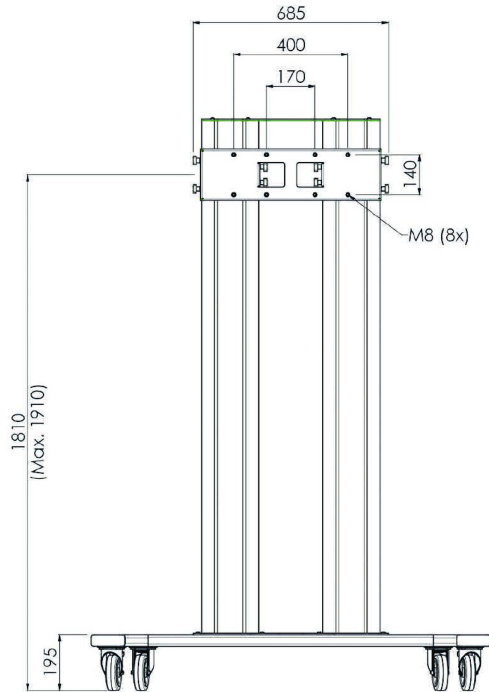

## Carrello per monitor di grande formato 86-98"

Il carrello MD 062B3800 è progettato per touchscreen grandi e per monitor di grande formato, che misurano fino a 98" e che pesano fino a 160 kg. Il MD 062B3800 è utilizzabile per display nella modalità ritratto e paesaggio. Regolazione manuale dell'altezza e supporto non incluso. Funziona con il supporto [MD\\_052B2010](#) e con il supporto [MD\\_052B2040](#) per la modalità ritratto.

Adatto al [ProLite LH9852UHS-B1](#) da 98"

### 01 SPECIFICHE TECNICHE

Color	argento
Tipo	Trolley
Numero schermi	1
Dimensione schermo	86" - 98"
Peso massimo	160kg / monitor

## 02 DIMENSIONI / PESO

Prodotti dimensioni L x H x P

1400 x 2009 x 801mm

Peso (netto)

68kg

*Tutti i marchi e i marchi registrati citati. E & O E. Specifiche soggette a modifiche senza preavviso. Tutti i display LCD è conforme alla norma ISO-9241-307:2008 in connessione con difetti dei pixel.*