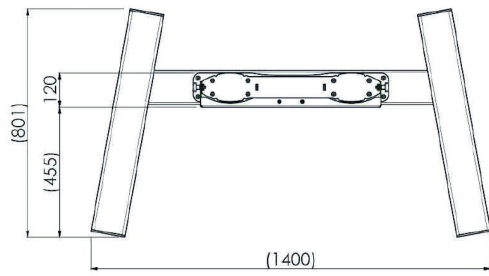

### 01 SPECIFICHE TECNICHE

Color	argento
Tipo	Trolley
Numero schermi	1
Dimensione schermo	86" - 98"
Peso massimo	160kg / monitor

## 02 DIMENSIONI / PESO

Prodotti dimensioni L x H x P

1400 x 2009 x 801mm

Peso (netto)

68kg

*Tutti i marchi e i marchi registrati citati. E & O E. Specifiche soggette a modifiche senza preavviso. Tutti i display LCD è conforme alla norma ISO-9241-307:2008 in connessione con difetti dei pixel.*