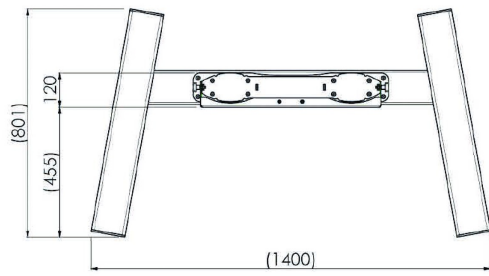

## Carrello per monitor di grande formato 86-98"

Il carrello MD 062B3800 è progettato per touchscreen grandi e per monitor di grande formato, che misurano fino a 98" e che pesano fino a 160 kg. Il MD 062B3800 è utilizzabile per display nella modalità ritratto e paesaggio. Regolazione manuale dell'altezza e supporto non incluso. Funziona con il supporto [MD\\_052B2010](#) e con il supporto [MD\\_052B2040](#) per la modalità ritratto.

Adatto al [ProLite LH9852UHS-B1](#) da 98"

### 01 SPECIFICHE TECNICHE

Color	argento
Tipo	Trolley
Numero schermi	1
Dimensione schermo	86" - 98"
Peso massimo	160kg / monitor

## 02 DIMENSIONI / PESO

Prodotti dimensioni L x H x P

1400 x 2009 x 801mm

Peso (netto)

68kg

*Tutti i marchi e i marchi registrati citati. E & O E. Specifiche soggette a modifiche senza preavviso. Tutti i display LCD è conforme alla norma ISO-9241-307:2008 in connessione con difetti dei pixel.*