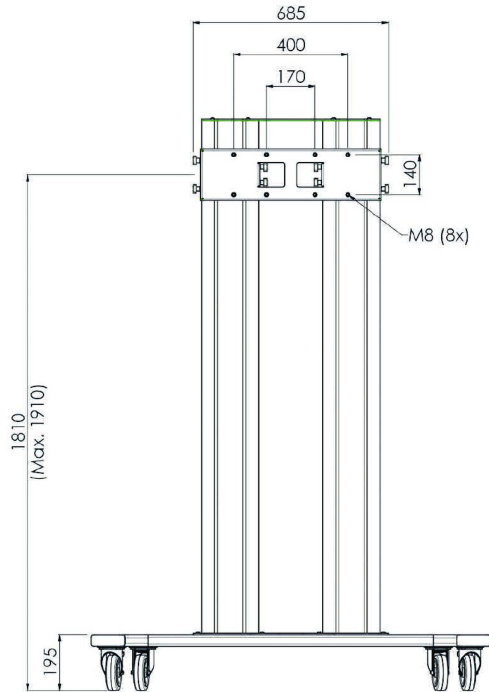

## Chariot pour les Moniteurs Grand Format (LFD) 86-98" de maximum 160 kg

Le MD 062B3800 est un chariot conçu pour les grands écrans tactiles et pour les moniteurs grand format allant jusqu'à 98" et 160 kg. Le MD 062B3800 peut être utilisé pour des moniteurs en mode portrait ou paysage. Réglage manuel de la hauteur et support non inclus. Fonctionne avec le support [MD 052B2010](#) pour paysage et le support [MD 052B2040](#) pour portrait.

Adapté au [ProLite LH9852UHS-B1 98"](#).

### 01 LES SPÉCIFICATIONS

Couleur	argenté
Type	Chariot
Nombre d'écrans	1
Taille d'écran	86" - 98"
Max poids	160kg / moniteur

## 02 DIMENSIONS / POIDS

Dimensions produit L x H x P

1400 x 2009 x 801mm

Poids (sans boîte)

68kg

Toutes les marques nommées sur ce site sont des marques déposées. iiyama ne pourra être tenu responsable d'éventuelles erreurs ou omissions contenues sur ce site. Tous les écrans LCD iiyama sont conformes à la norme ISO-9241-307:2008 pour ce qui concerne les défauts de pixel.