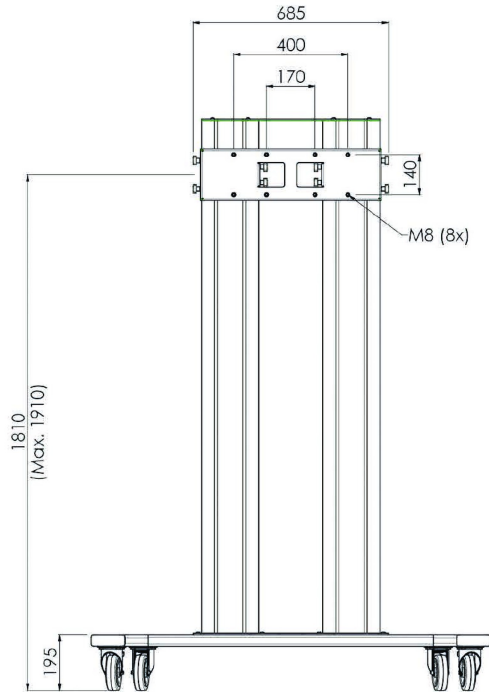

### 01 LES SPÉCIFICATIONS

Couleur	argenté
Type	Chariot
Nombre d'écrans	1
Taille d'écran	86" - 98"
Max poids	160kg / moniteur

## 02 DIMENSIONS / POIDS

Dimensions produit L x H x P

1400 x 2009 x 801mm

Poids (sans boîte)

68kg

Toutes les marques nommées sur ce site sont des marques déposées. iiyama ne pourra être tenu responsable d'éventuelles erreurs ou omissions contenues sur ce site. Tous les écrans LCD iiyama sont conformes à la norme ISO-9241-307:2008 pour ce qui concerne les défauts de pixel.