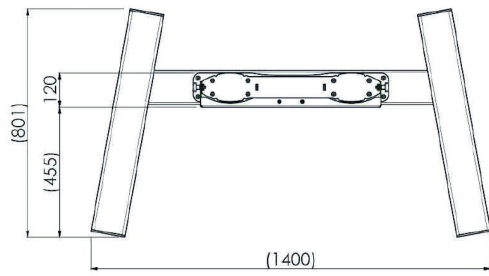

### 01 LES SPÉCIFICATIONS

Couleur	argenté
Type	Chariot
Nombre d'écrans	1
Taille d'écran	86" - 98"
Max poids	160kg / moniteur

## 02 DIMENSIONS / POIDS

Dimensions produit L x H x P

1400 x 2009 x 801mm

Poids (sans boîte)

68kg

Toutes les marques nommées sur ce site sont des marques déposées. iiyama ne pourra être tenu responsable d'éventuelles erreurs ou omissions contenues sur ce site. Tous les écrans LCD iiyama sont conformes à la norme ISO-9241-307:2008 pour ce qui concerne les défauts de pixel.