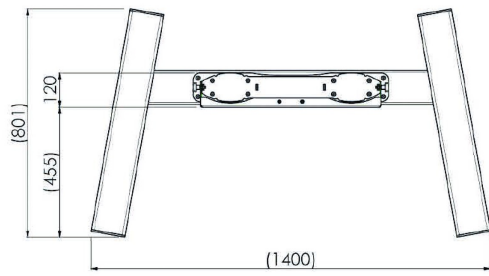

## Chariot pour les Moniteurs Grand Format (LFD) 86-98" de maximum 160 kg

Le MD 062B3800 est un chariot conçu pour les grands écrans tactiles et pour les moniteurs grand format allant jusqu'à 98" et 160 kg. Le MD 062B3800 peut être utilisé pour des moniteurs en mode portrait ou paysage. Réglage manuel de la hauteur et support non inclus. Fonctionne avec le support [MD 052B2010](#) pour paysage et le support [MD 052B2040](#) pour portrait.

Adapté au [ProLite LH9852UHS-B1 98"](#).

### 01 LES SPÉCIFICATIONS

Couleur	argenté
Type	Chariot
Nombre d'écrans	1
Taille d'écran	86" - 98"
Max poids	160kg / moniteur

## 02 DIMENSIONS / POIDS

Dimensions produit L x H x P

1400 x 2009 x 801mm

Poids (sans boîte)

68kg

Toutes les marques nommées sur ce site sont des marques déposées. iiyama ne pourra être tenu responsable d'éventuelles erreurs ou omissions contenues sur ce site. Tous les écrans LCD iiyama sont conformes à la norme ISO-9241-307:2008 pour ce qui concerne les défauts de pixel.