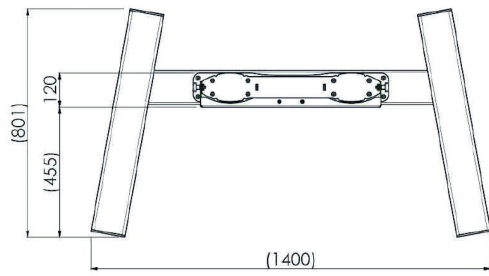

#### 01 ESPECIFICACIÓN TÉCNICA

Colour	plateado
Tipo	Trolley
Número de pantallas	1
Tamaño de pantalla	86" - 98"
Peso máximo	160kg / monitor

## 02 DIMENSIONES / PESO

Producto dimensiones W x H x D

1400 x 2009 x 801mm

Peso (sin caja)

68kg

All trademarks and registered trademarks acknowledged. E & O E. Specification subject to change without notice. All LCD's comply with ISO-9241-307:2008 in connection with pixel defects.