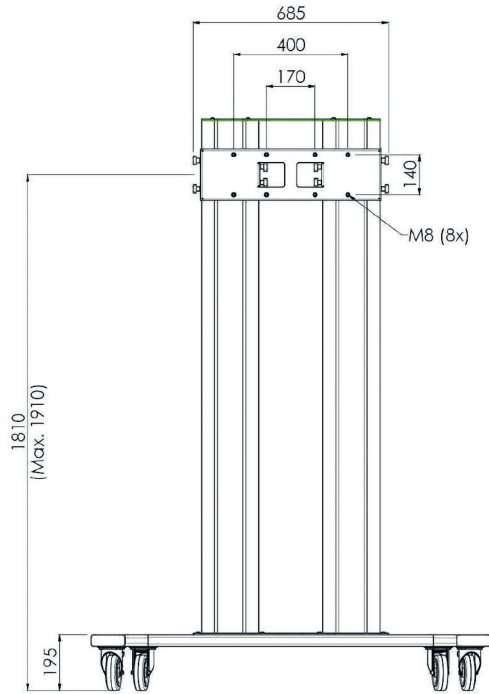

Suited for the 98" [ProLite LH9852UHS-B1](#)

#### 01 ESPECIFICACIÓN TÉCNICA

Colour	plateado
Tipo	Trolley
Número de pantallas	1
Tamaño de pantalla	86" - 98"
Peso máximo	160kg / monitor

## 02 DIMENSIONES / PESO

Producto dimensiones W x H x D

1400 x 2009 x 801mm

Peso (sin caja)

68kg

All trademarks and registered trademarks acknowledged. E & O E. Specification subject to change without notice. All LCD's comply with ISO-9241-307:2008 in connection with pixel defects.