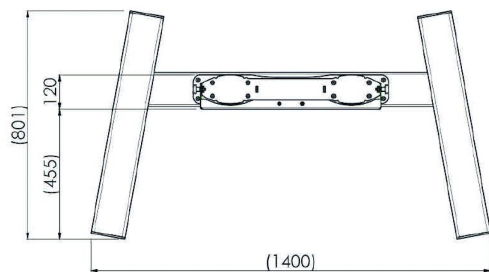

Stojan na kolečkách pro 86-98" velkoformátové displeje s hmotností max. 160kg

MD 062B3800 je stojan na kolečkách určený pro velké dotykové obrazovky a velkoformátové displeje až do velikosti 98" a hmotností do 160kg. MD 062B3800 lze použít pro instalaci na šířku i na výšku. Je kompatibilní s držákem [MD_052B2010](#) v režimu horizontální polohy a držákem [MD_052B2040](#) v režimu polohy vertikální.

Vhodný pro model 98" [ProLite LH9852UHS-B1](#)

01 SPECIFIKACE

Barva	stříbrná
Type	Stojan na kolečkách
Number of screens	1
Screen size	86" - 98"
Váha max.	160kg / monitor

02 ROZMĚRY / HMOTNOST

Rozměry výrobku Š x V x D

1400 x 2009 x 801mm

Váha (bez balení)

68kg

Všechny ochranné známky jsou registrovány a chráněny. Vyhrazené právo na změny. Veškeré ploché panely LCD splňují normu ISO-9241-307:2008 v oblasti počtu vadných pixelů.