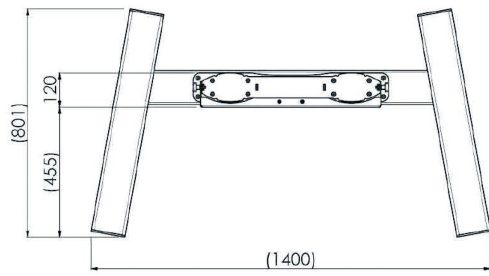

Vhodný pro model 98" [ProLite LH9852UHS-B1](#)

01 SPECIFIKACE

Barva	stříbrná
Type	Stojan na kolečkách
Number of screens	1
Screen size	86" - 98"
Váha max.	160kg / monitor

02 ROZMĚRY / HMOTNOST

Rozměry výrobku Š x V x D

1400 x 2009 x 801mm

Váha (bez balení)

68kg

Všechny ochranné známky jsou registrovány a chráněny. Vyhrazené právo na změny. Veškeré ploché panely LCD splňují normu ISO-9241-307:2008 v oblasti počtu vadných pixelů.