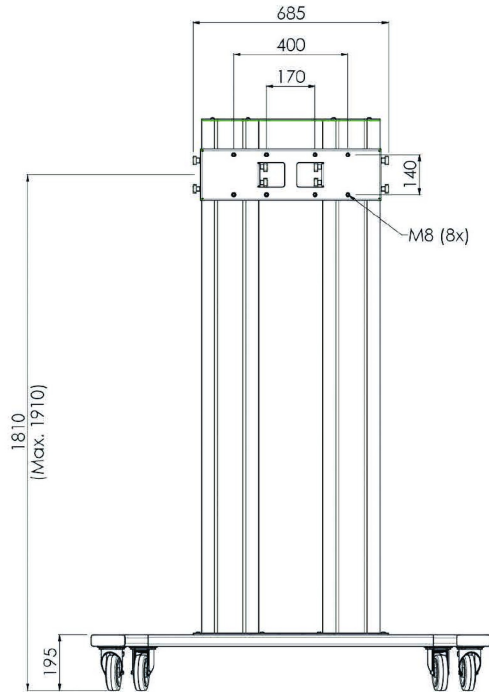

Stojan na kolečkách pro 86-98" velkoformátové displeje s hmotností max. 160kg

MD 062B3800 je stojan na kolečkách určený pro velké dotykové obrazovky a velkoformátové displeje až do velikosti 98" a hmotností do 160kg. MD 062B3800 lze použít pro instalaci na šířku i na výšku. Je kompatibilní s držákem [MD_052B2010](#) v režimu horizontální polohy a držákem [MD_052B2040](#) v režimu polohy vertikální.

Vhodný pro model 98" [ProLite LH9852UHS-B1](#)

01 SPECIFIKACE

Barva	stříbrná
Type	Stojan na kolečkách
Number of screens	1
Screen size	86" - 98"
Váha max.	160kg / monitor

02 ROZMĚRY / HMOTNOST

Rozměry výrobku Š x V x D

1400 x 2009 x 801mm

Váha (bez balení)

68kg

Všechny ochranné známky jsou registrovány a chráněny. Vyhrazené právo na změny. Veškeré ploché panely LCD splňují normu ISO-9241-307:2008 v oblasti počtu vadných pixelů.