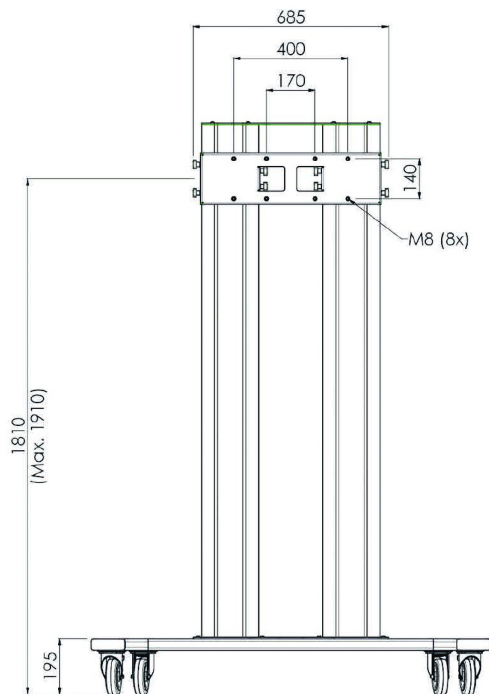

Stojan na kolečkách pro 86-98" velkoformátové displeje s hmotností max. 160kg

MD 062B3800 je stojan na kolečkách určený pro velké dotykové obrazovky a velkoformátové displeje až do velikosti 98" a hmotností do 160kg. MD 062B3800 lze použít pro instalaci na šířku i na výšku. Je kompatibilní s držákem [MD_052B2010](#) v režimu horizontální polohy a držákem [MD_052B2040](#) v režimu polohy vertikální.

Vhodný pro model 98" [ProLite LH9852UHS-B1](#)

01 SPECIFIKACE

Barva	stříbrná
Type	Stojan na kolečkách
Number of screens	1
Screen size	86" - 98"
Váha max.	160kg / monitor

02 ROZMĚRY / HMOTNOST

Rozměry výrobku Š x V x D

1400 x 2009 x 801mm

Váha (bez balení)

68kg

Všechny ochranné známky jsou registrovány a chráněny. Vyhrazené právo na změny. Veškeré ploché panely LCD splňují normu ISO-9241-307:2008 v oblasti počtu vadných pixelů.