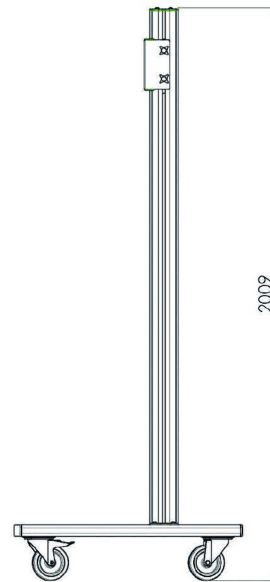

Stojan na kolečkách pro 86-98" velkoformátové displeje s hmotností max. 160kg

MD 062B3800 je stojan na kolečkách určený pro velké dotykové obrazovky a velkoformátové displeje až do velikosti 98" a hmotností do 160kg. MD 062B3800 lze použít pro instalaci na šířku i na výšku. Je kompatibilní s držákem [MD_052B2010](#) v režimu horizontální polohy a držákem [MD_052B2040](#) v režimu polohy vertikální.

Vhodný pro model 98" [ProLite LH9852UHS-B1](#)

01 SPECIFIKACE

Barva	stříbrná
Type	Stojan na kolečkách
Number of screens	1
Screen size	86" - 98"
Váha max.	160kg / monitor

02 ROZMĚRY / HMOTNOST

Rozměry výrobku Š x V x D

1400 x 2009 x 801mm

Váha (bez balení)

68kg

Všechny ochranné známky jsou registrovány a chráněny. Vyhrazené právo na změny. Veškeré ploché panely LCD splňují normu ISO-9241-307:2008 v oblasti počtu vadných pixelů.