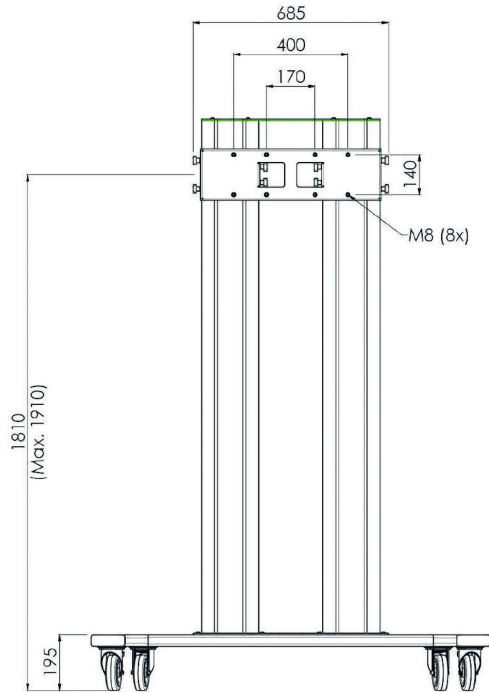

### 01 LES SPÉCIFICATIONS

Couleur	argenté
Type	Chariot
Aantal schermen	1
Scherm formaat	86" - 98"
Max poids	160kg / moniteur

## 02 DIMENSIONS / POIDS

Dimensions produit L x H x P

1400 x 2009 x 801mm

Poids (sans boîte)

68kg

*Toutes les marques nommées sur ce site sont des marques déposées. iiyama ne pourra être tenu responsable d'éventuelles erreurs ou omissions contenues sur ce site. Tous les écrans LCD iiyama sont conformes à la norme ISO-9241-307:2008 pour ce qui concerne les défauts de pixel.*