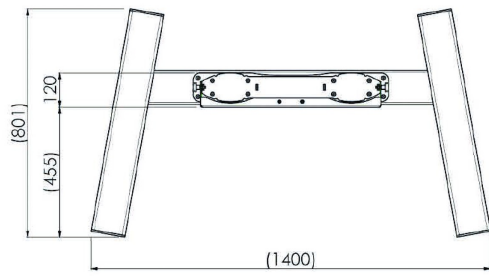

## 02 DIMENSIONS / POIDS

Dimensions produit L x H x P

1400 x 2009 x 801mm

Poids (sans boîte)

68kg

*Toutes les marques nommées sur ce site sont des marques déposées. iiyama ne pourra être tenu responsable d'éventuelles erreurs ou omissions contenues sur ce site. Tous les écrans LCD iiyama sont conformes à la norme ISO-9241-307:2008 pour ce qui concerne les défauts de pixel.*