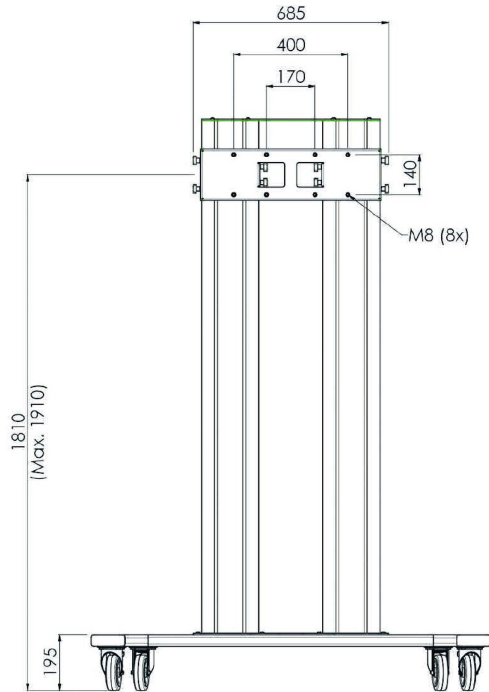

## Chariot pour les Moniteurs Grand Format (LFD) 86-98" de maximum 160 kg

Le MD 062B3800 est un chariot conçu pour les grands écrans tactiles et pour les moniteurs grand format allant jusqu'à 98" et 160 kg. Le MD 062B3800 peut être utilisé pour des moniteurs en mode portrait ou paysage. Réglage manuel de la hauteur et support non inclus. Fonctionne avec le support [MD 052B2010](#) pour paysage et le support [MD 052B2040](#) pour portrait.

Adapté au [ProLite LH9852UHS-B1 98"](#).

### 01 LES SPÉCIFICATIONS

Couleur	argenté
Type	Chariot
Aantal schermen	1
Scherm formaat	86" - 98"
Max poids	160kg / moniteur

## 02 DIMENSIONS / POIDS

Dimensions produit L x H x P

1400 x 2009 x 801mm

Poids (sans boîte)

68kg

*Toutes les marques nommées sur ce site sont des marques déposées. iiyama ne pourra être tenu responsable d'éventuelles erreurs ou omissions contenues sur ce site. Tous les écrans LCD iiyama sont conformes à la norme ISO-9241-307:2008 pour ce qui concerne les défauts de pixel.*