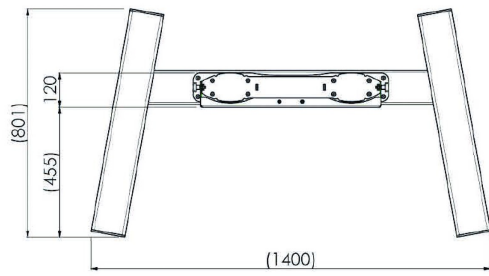

## Chariot pour les Moniteurs Grand Format (LFD) 86-98" de maximum 160 kg

Le MD 062B3800 est un chariot conçu pour les grands écrans tactiles et pour les moniteurs grand format allant jusqu'à 98" et 160 kg. Le MD 062B3800 peut être utilisé pour des moniteurs en mode portrait ou paysage. Réglage manuel de la hauteur et support non inclus. Fonctionne avec le support [MD 052B2010](#) pour paysage et le support [MD 052B2040](#) pour portrait.

Adapté au [ProLite LH9852UHS-B1 98"](#).

### 01 LES SPÉCIFICATIONS

Couleur	argenté
Type	Chariot
Aantal schermen	1
Scherm formaat	86" - 98"
Max poids	160kg / moniteur

## 02 DIMENSIONS / POIDS

Dimensions produit L x H x P

1400 x 2009 x 801mm

Poids (sans boîte)

68kg

*Toutes les marques nommées sur ce site sont des marques déposées. iiyama ne pourra être tenu responsable d'éventuelles erreurs ou omissions contenues sur ce site. Tous les écrans LCD iiyama sont conformes à la norme ISO-9241-307:2008 pour ce qui concerne les défauts de pixel.*