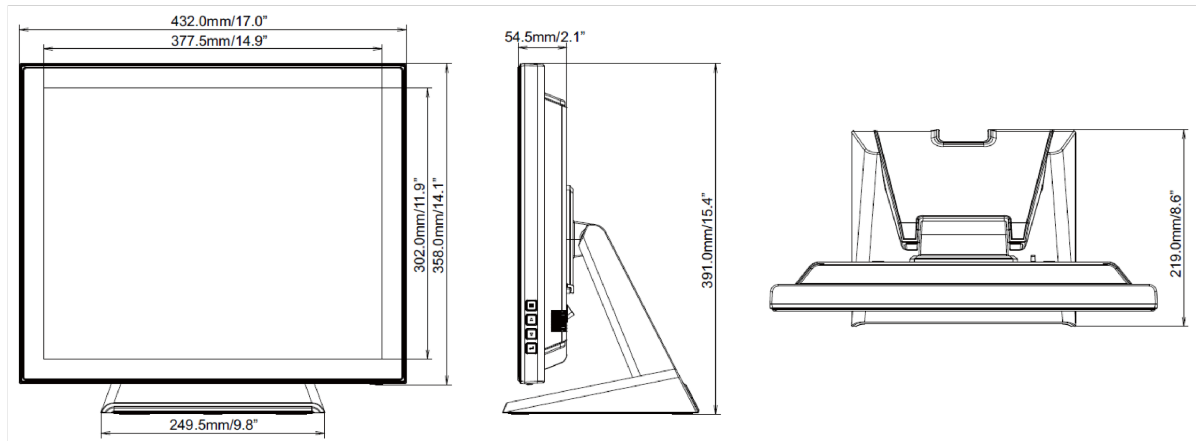

10 РАЗМЕР / ВЕС

Размер продукта Ш x В x Г	432 x 391 x 219мм
Вес (без упаковки)	6.9кг
EAN код	4948570116126

11 МАРКИРОВКА ЭНЕРГОЭФФЕКТИВНОСТИ ЕС

Manufacturer	iiyama
Model	ProLite T1932MSC-B5X
Класс энергоэффективности	B
Мощность в режиме ожидания	2W ожидание
Разрешение	1280 x 1024