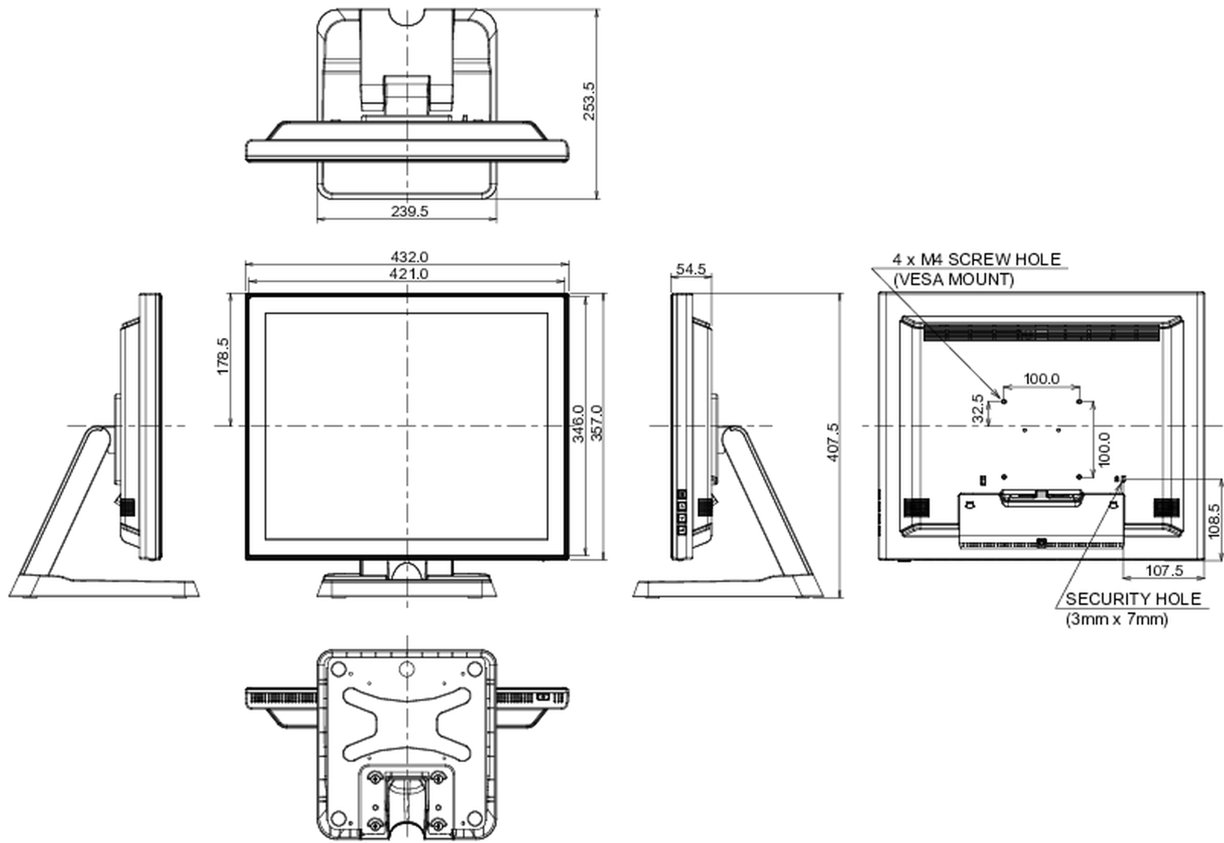

Energie efficiëntie klasse (Regulation (EU) 2017/1369) E

REACH SVHC meer dan 0.1%: Lood

10 AFMETINGEN / GEWICHT

Product afmetingen B x H x D 432 x 391 x 219mm

Gewicht (zonder doos) 6.9kg

EAN code 4948570116126