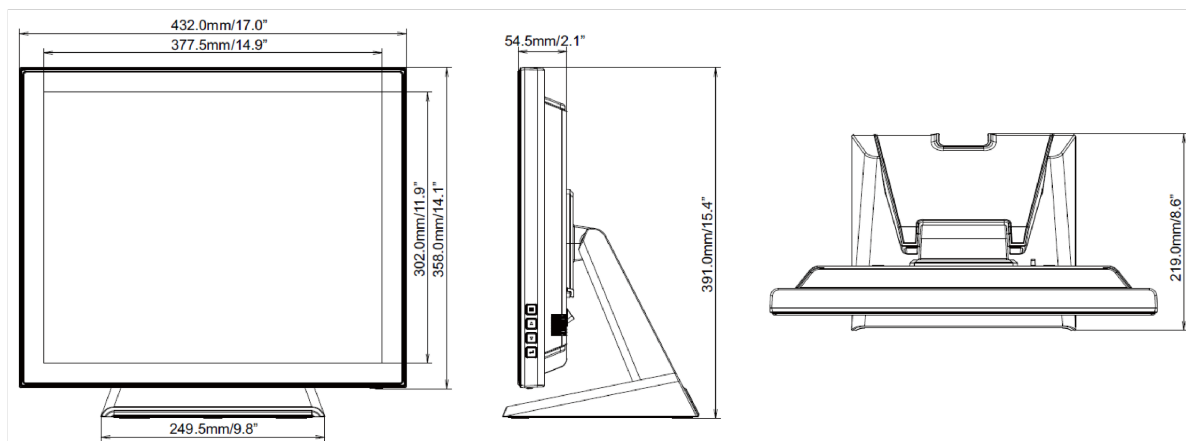

Energetická třída B

Jiné Dosažení SVHC nad 0,1% olova

10 ROZMĚRY / HMOTNOST

Rozměry výrobku Š x V x D 432 x 391 x 219mm

Váha (bez balení) 6.9kg

EAN code 4948570116126

11 EVROPSKÁ ZNAČKA ENERGETICKÉ EFEKTIVITY