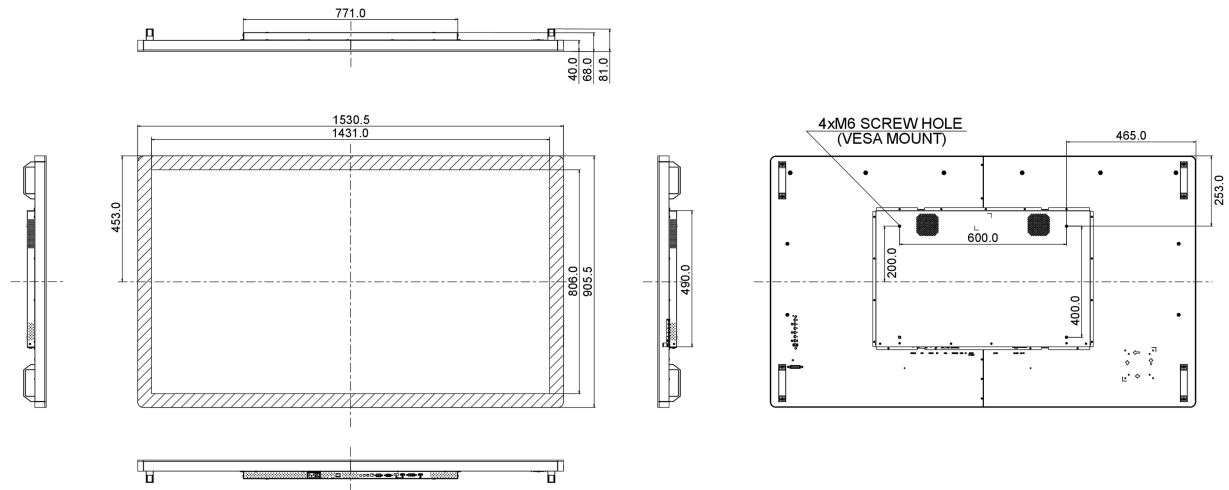

10 РАЗМЕР / ВЕС

Размер продукта Ш x В x Г	1530.5 x 905.5 x 68.0мм
---------------------------	-------------------------

Размер коробки Ш x В x Г	1670 x 1020 x 310мм
Вес (без упаковки)	59.8кг
EAN код	4948570115815