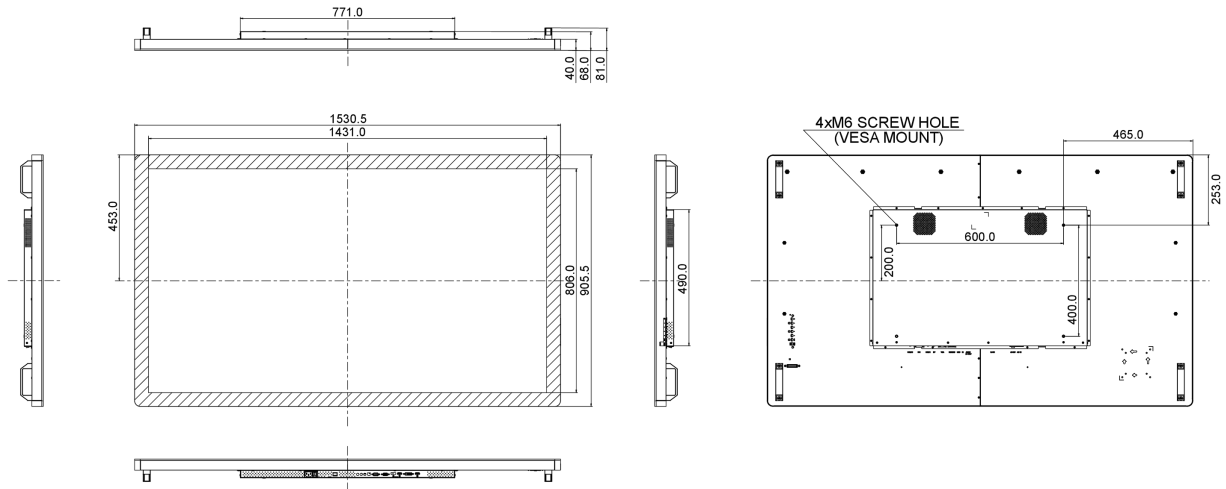

Kullanıcı kontrolleri

picture (picture mode, backlight, contrast, brightness, chroma, phase, sharpness, color temperature, reset), sound (treble, bass, balance, volume, mute, speaker, audio,source, reset), screen (aspect, adjust screen, touch feature), setting (language, schedule, power save, control setting, network settings, advanced, information, all reset)

06 MEKANİK

Çalışma sıcaklığı aralığı

0°C - 40°C

Depolama sıcaklığı aralığı

- 20°C - 60°C

07 PAKET İÇERİĞİNDEKİ AKSESUARLAR

Kablolar

güç, USB, HDMI, DP, IR Genişletici

Diğer

IR extender

Kablo kapağı

evet

08 GÜÇ YÖNETİMİ

Güç kaynağı

AC 100 - 240V, 50/60Hz

Güç kullanımı

145W tipik, 1.0W stand by, 1.0W off mode

09 ÖLÇÜLER / AĞIRLIK

Ürün boyutları G x Y x D

1530.5 x 905.5 x 68.0mm

Kutu boyutları G x Y x D

1670 x 1020 x 310mm

Ağırlık (kutu hariç)

59.8kg

EAN kodu

4948570115815