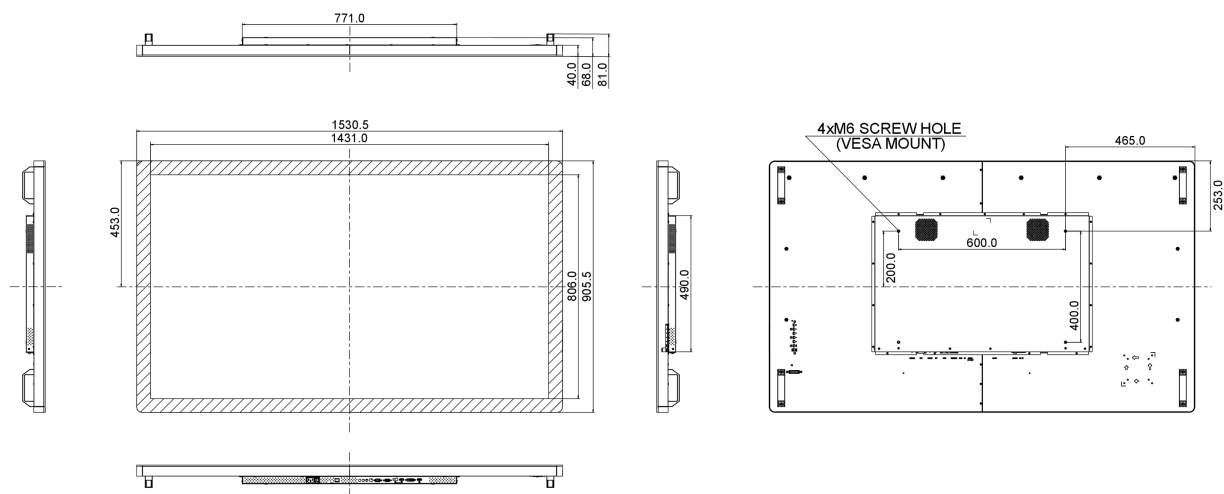

09 ODRŽIVOST

Propisi	CB, CE, TÜV-Bauart, RoHS podrška, ErP, WEEE, CU, cULus, REACH
Klasa energetske efikasnosti	A
Ostalo	REACH SVHC iznad 0.1%: Olovo

10 DIMENZIJE / TEŽINA

Dimenzije proizvoda Š x V x D	1530.5 x 905.5 x 68.0mm
Dimenzije kutije Š x V x D	1670 x 1020 x 310mm
Težina (bez kutije)	59.8kg