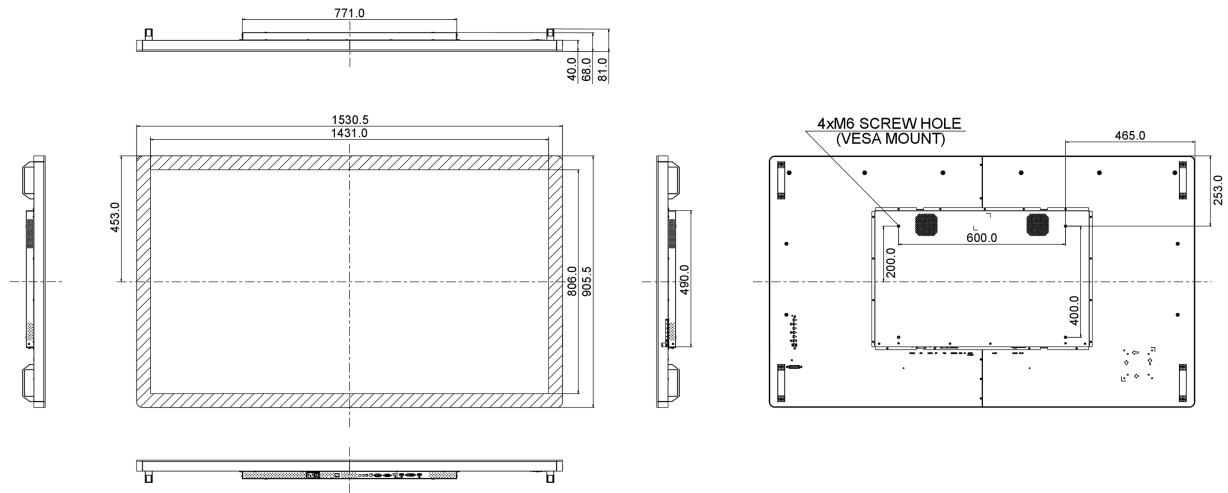

## 10 РАЗМЕР / ВЕС

Размер продукта Ш x В x Г	1530.4 x 905.6 x 67.6мм
Размер коробки Ш x В x Г	1670 x 1020 x 310мм

Вес (без упаковки)

59.8кг

EAN код

4948570115815