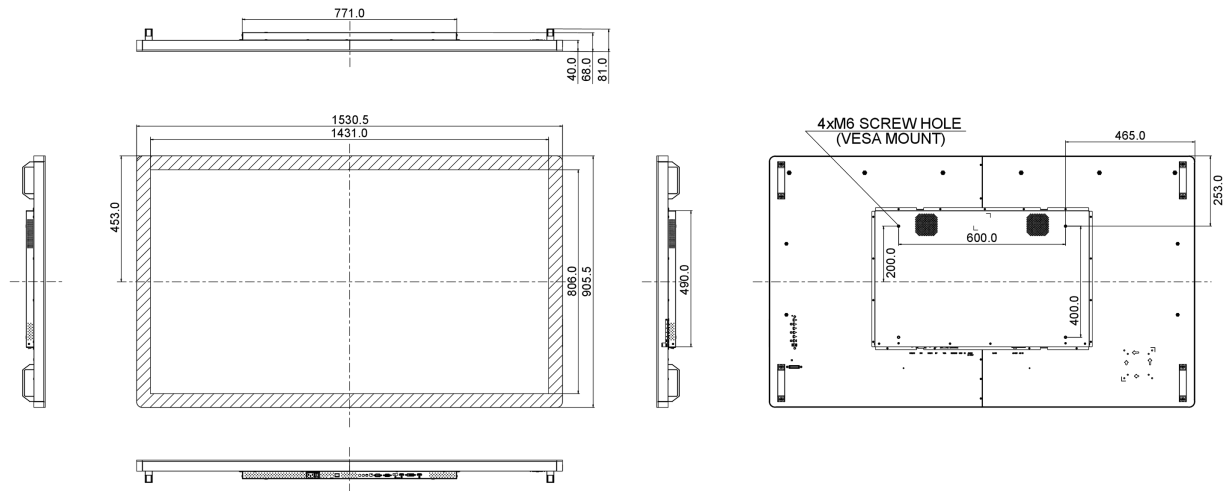

## 10 AFMETINGEN / GEWICHT

Product afmetingen B x H x D	1530.5 x 905.5 x 68.0mm
Doos afmetingen B x H x D	1670 x 1020 x 310mm

Gewicht (zonder doos)

59.8kg

EAN code

4948570115815