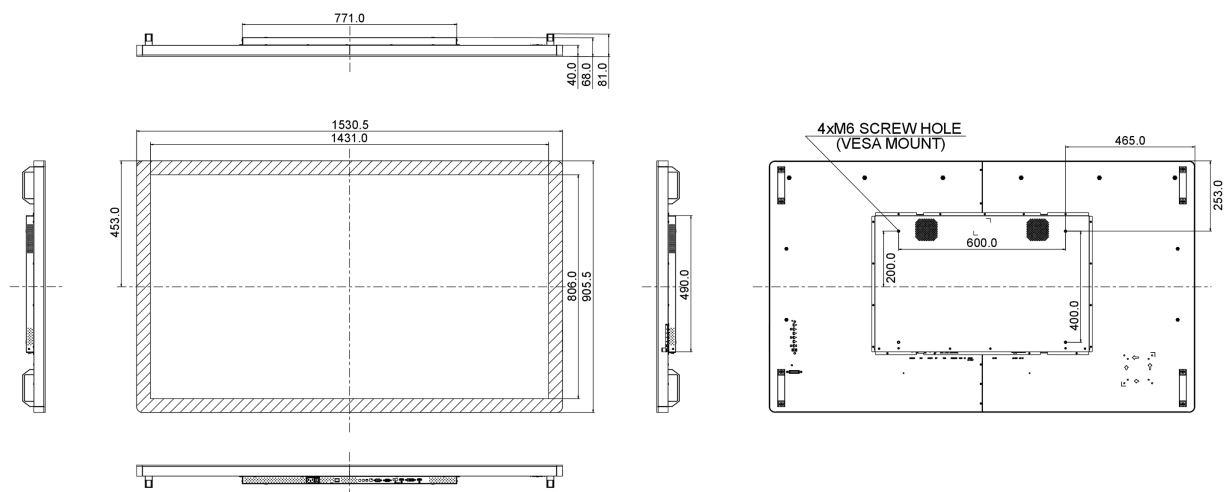

## 10 DIMENSIONI / PESO

Prodotti dimensioni L x H x P	1530.4 x 905.6 x 67.6mm
Box dimensioni L x H x P	1670 x 1020 x 310mm
Peso (netto)	59.8kg
EAN code	4948570115815