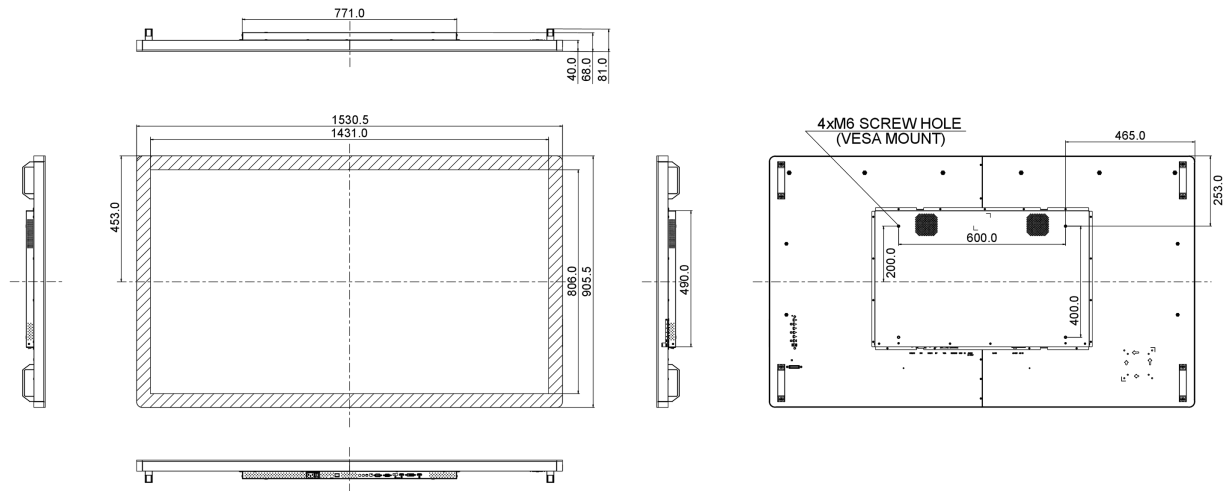

10 DIMENSIONES / PESO

Producto dimensiones W x H x D	1530.5 x 905.5 x 68.0mm
Dimensiones de la caja (ancho x alto x fondo)	1670 x 1020 x 310mm

Peso (sin caja)

59.8kg

Código EAN

4948570115815

11 ETIQUETA DE EFICIENCIA ENERGÉTICA DE LA UE