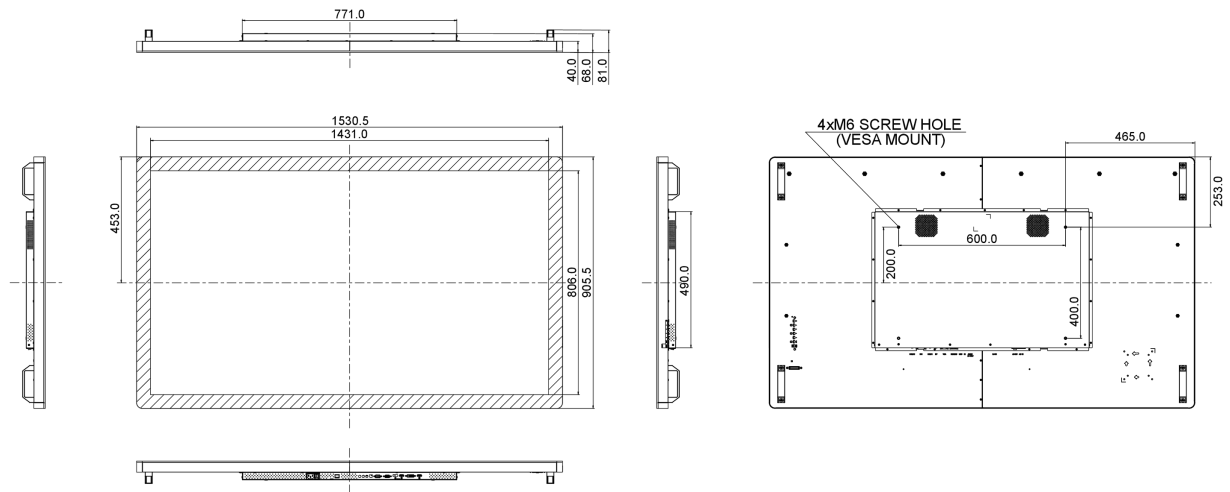

## 10 DIMENSIONES / PESO

Producto dimensiones W x H x D	1530.4 x 905.6 x 67.6mm
Dimensiones de la caja (ancho x alto x fondo)	1670 x 1020 x 310mm
Peso (sin caja)	59.8kg