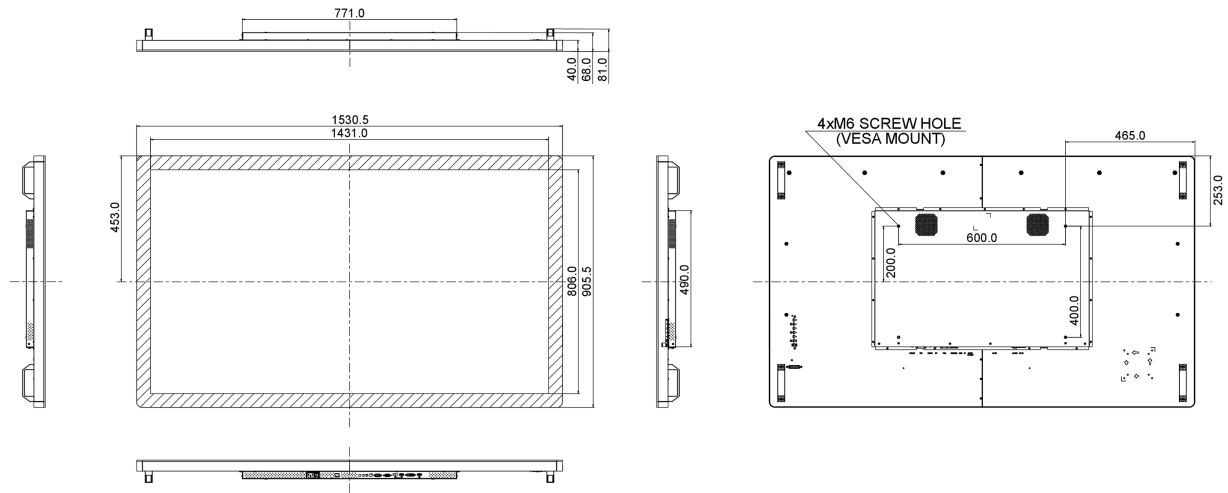

10 РАЗМЕР / ВЕС

Размер продукта Ш x В x Г	1530.4 x 905.6 x 67.6мм
Размер коробки Ш x В x Г	1670 x 1020 x 310мм

Вес (без упаковки)

59.8кг

EAN код

4948570115815

11 МАРКИРОВКА ЭНЕРГОЭФФЕКТИВНОСТИ ЕС

Manufacturer	iiyama
Model	ProLite TF6538UHSC-B1AG
Класс энергоэффективности	A
Видимая диагональ экрана	164см; 64.5"; (65" segment)
Потребляемая мощность в режиме ВКЛ	131Вт
Ежегодное потребление энергии	191кWh/ГОД*
Мощность в режиме ожидания	1.0W ожидание
Разрешение	3840 x 2160