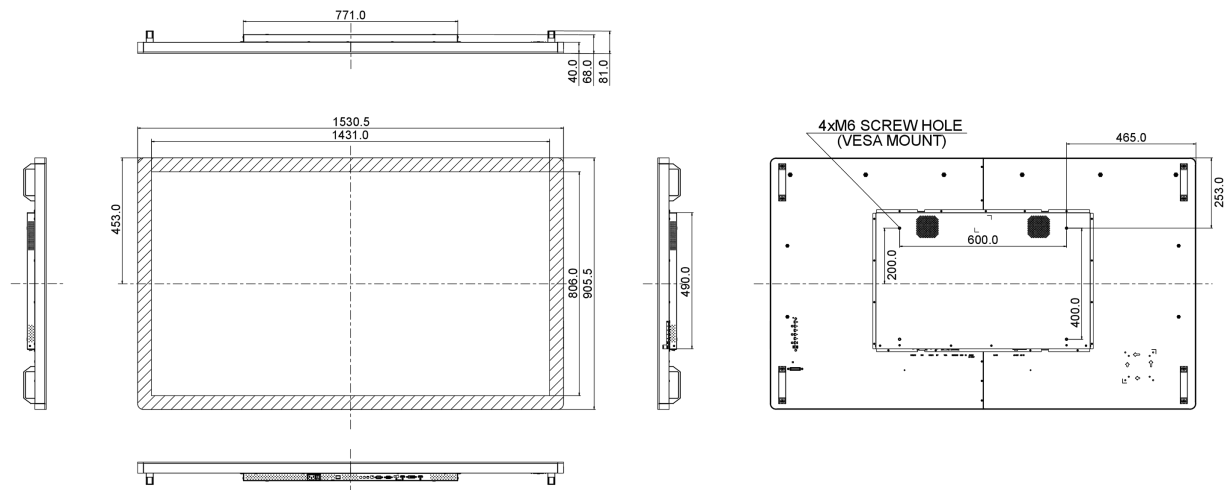

## 10 РАЗМЕР / ВЕС

Размер продукта Ш x В x Г	1530.5 x 905.5 x 68.0мм
---------------------------	-------------------------

Размер коробки Ш x В x Г	1670 x 1020 x 310мм
Вес (без упаковки)	59.8кг
EAN код	4948570115815