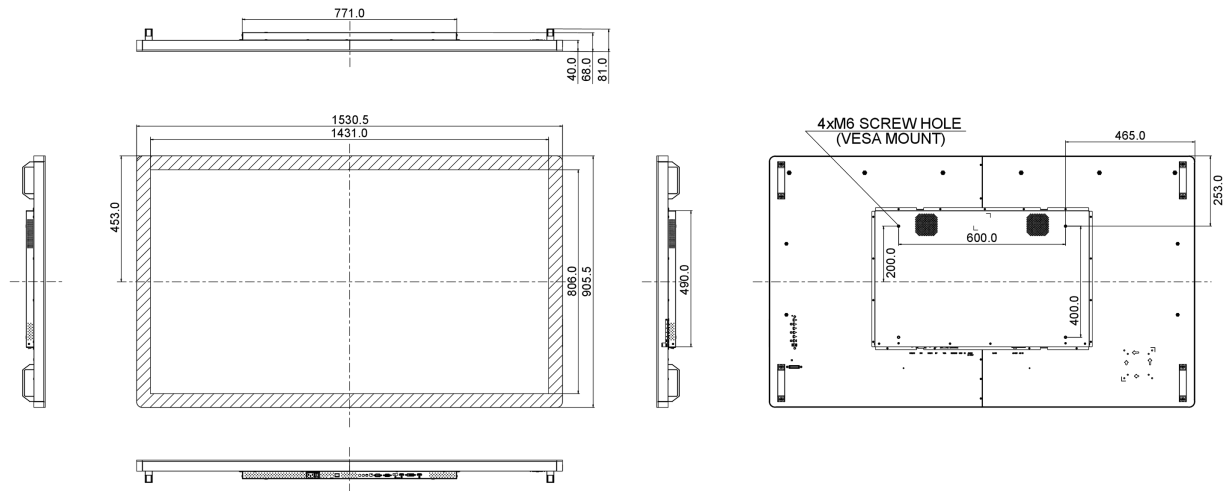

10 AFMETINGEN / GEWICHT

Product afmetingen B x H x D	1530.5 x 905.5 x 68.0mm
Doos afmetingen B x H x D	1670 x 1020 x 310mm

Gewicht (zonder doos)

59.8kg

EAN code

4948570115815

11 EU ENERGIELABEL

Producent	iiyama
Model	ProLite TF6538UHSC-B1AG
Energie efficiëntie klasse	A
Zichtbaar scherm diagonaal	164cm; 64.5"; (65" segment)
Energieverbruik AAN modus	131W
Jaarlijks energieverbruik	191kWh/jaar*
Stroom in stand-by	1.0W stand by
Resolutie	3840 x 2160