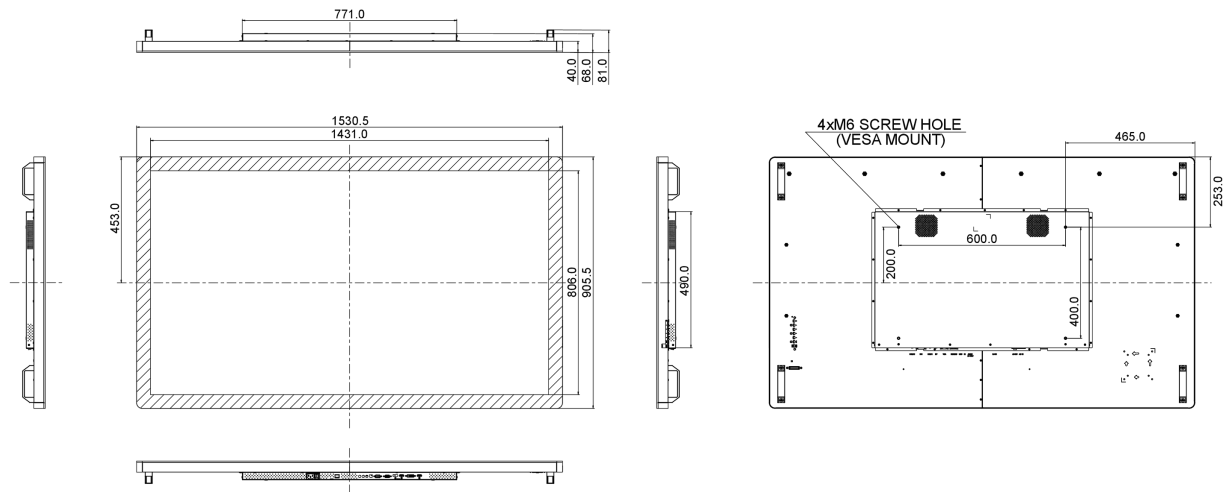

10 AFMETINGEN / GEWICHT

Product afmetingen B x H x D	1530.4 x 905.6 x 67.6mm
Doos afmetingen B x H x D	1670 x 1020 x 310mm
Gewicht (zonder doos)	59.8kg

11 EU ENERGIELABEL

Producent	iiyama
Model	ProLite TF6538UHSC-B1AG
Energie efficiëntie klasse	A
Zichtbaar scherm diagonaal	164cm; 64.5"; (65" segment)
Energieverbruik AAN modus	131W
Jaarlijks energieverbruik	191kWh/jaar*
Stroom in stand-by	1.0W stand by
Resolutie	3840 x 2160