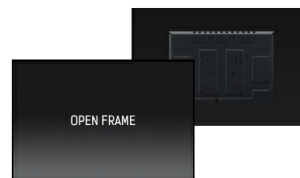

Open frame

Встраиваемые (open frame) мониторы являются идеальным решением для производителей киосков и розничной торговли.