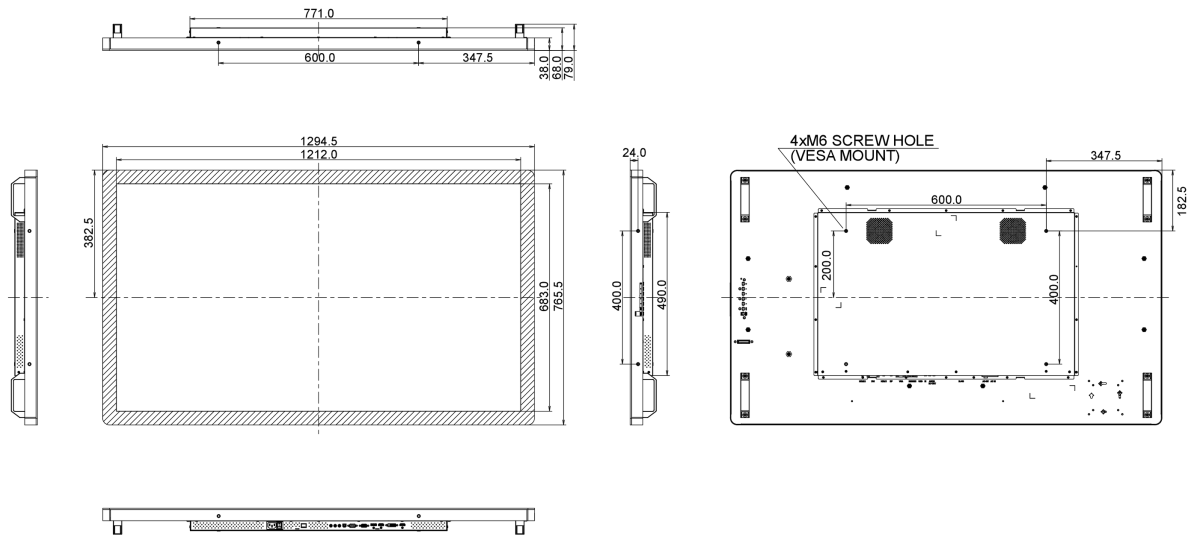

10 РАЗМЕР / ВЕС

Размер продукта Ш x В x Г	1294.5 x 765.5 x 68мм
Размер коробки Ш x В x Г	1400 x 930 x 245мм
Вес (без упаковки)	41кг

11 МАРКИРОВКА ЭНЕРГОЭФФЕКТИВНОСТИ ЕС

Manufacturer	iiyama
Model	ProLite TF5538UHSC-W1AG
Класс энергоэффективности	A
Видимая диагональ экрана	139см; 55"; (55" segment)
Потребляемая мощность в режиме ВКЛ	120Вт
Мощность в режиме ожидания	1.0W ожидание
Разрешение	3840 x 2160