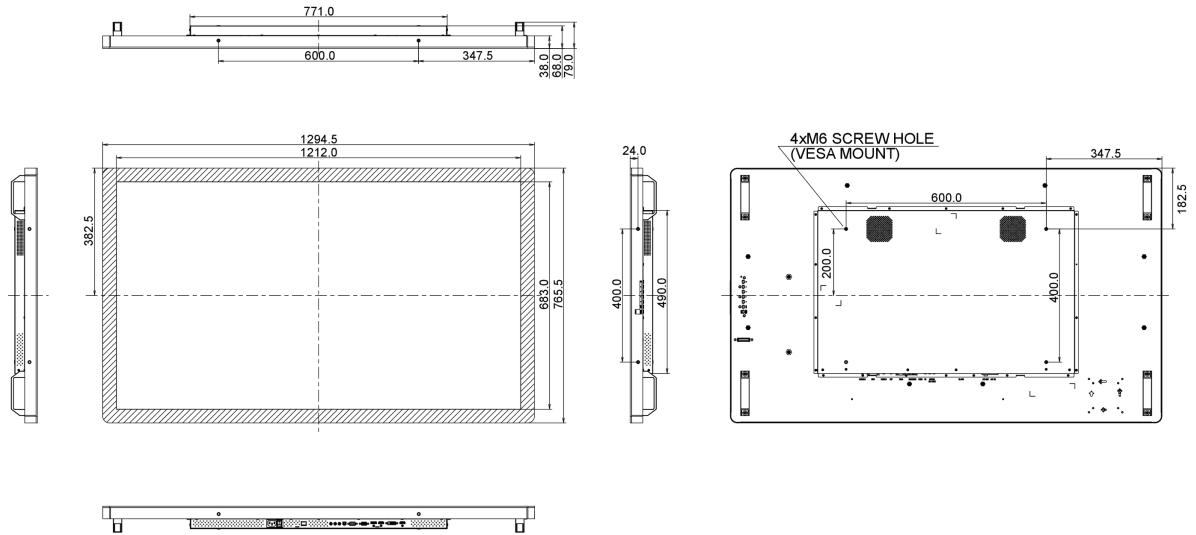

## 10 РАЗМЕР / ВЕС

Размер продукта Ш x В x Г	1294.5 x 765.5 x 68мм
Размер коробки Ш x В x Г	1400 x 930 x 245мм
Вес (без упаковки)	41кг
EAN код	4948570116287

*Все товарные знаки и торговые марки являются собственностью их владельцев и они защищены. Ошибки и изменения допускаются. Спецификации могут быть изменены без уведомления. Все LCD мониторы соответствуют стандарту ISO-9241-307:2008 по политике битых пикселей.*