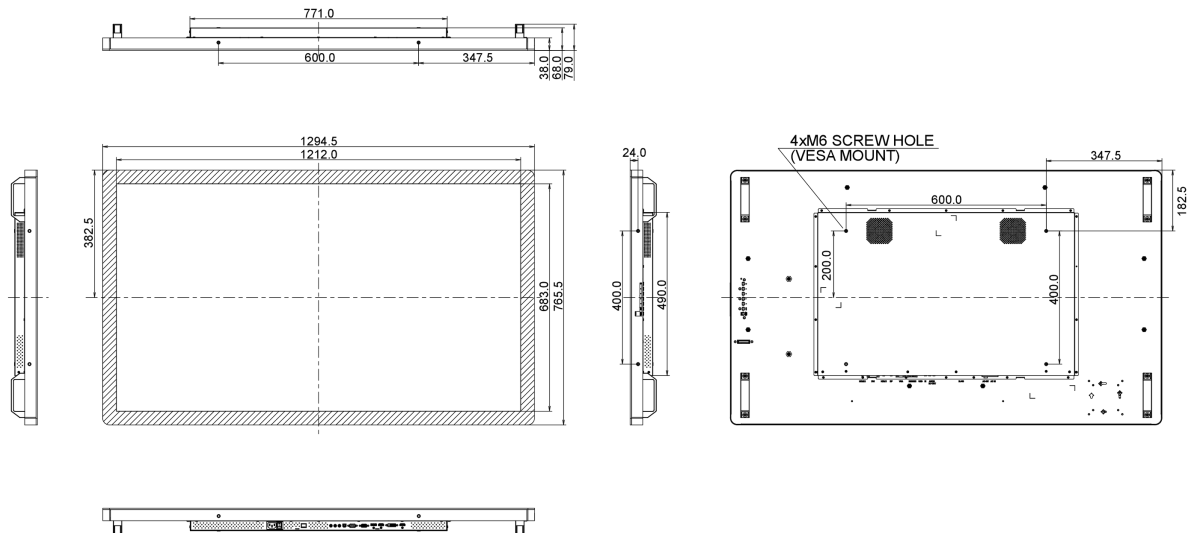

10 WYMIARY / WAGA

Wymiary produktu szer. x wys. x gł.	1294.5 x 765.5 x 68mm
Wymiary pudła szer. x wys. x gł.	1400 x 930 x 245mm
Waga (bez pudła)	41kg
Kod EAN	4948570116287

11 EU ENERGY EFFICIENCY LABEL

Producent	iiyama
Model	ProLite TF5538UHSC-W1AG
Klasa efektywności energetycznej	A
Przekątna obszaru widocznego	139cm; 55"; (55" segment)
Zużycie energii w trybie pracy	120W
Power in Standby	1.0W stand by
Rozdzielczość	3840 x 2160