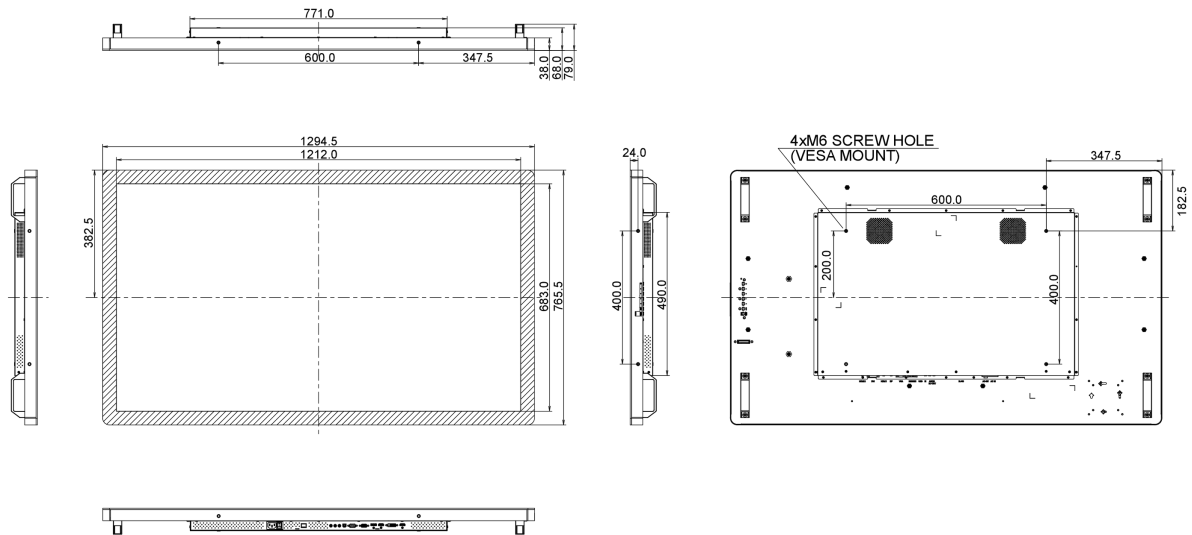

## 10 AFMETINGEN / GEWICHT

Product afmetingen B x H x D	1294.5 x 765.5 x 68mm
Doos afmetingen B x H x D	1400 x 930 x 245mm
Gewicht (zonder doos)	41kg
EAN code	4948570116287