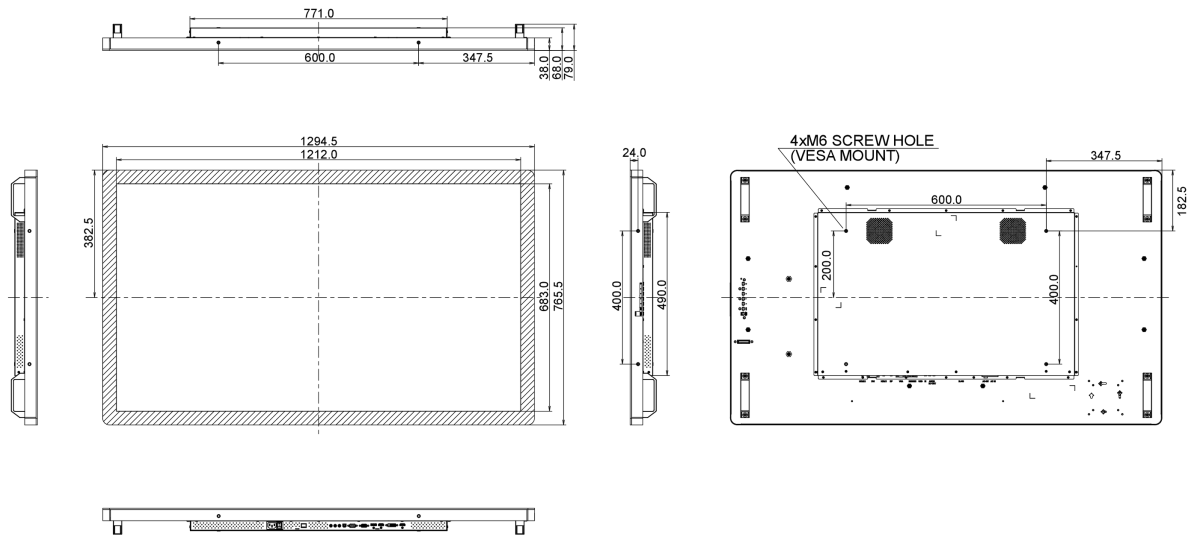

09 SOSTENIBILITA'

Norme	CB, CE, TÜV-Bauart, CU, cULus
Classe efficienza energetica	A
Altro	REACH SVHC sopra 0,1%: Piombo

10 DIMENSIONI / PESO

Prodotti dimensioni L x H x P	1294.5 x 765.5 x 68mm
Box dimensioni L x H x P	1400 x 930 x 245mm
Peso (netto)	41kg
EAN code	4948570116287