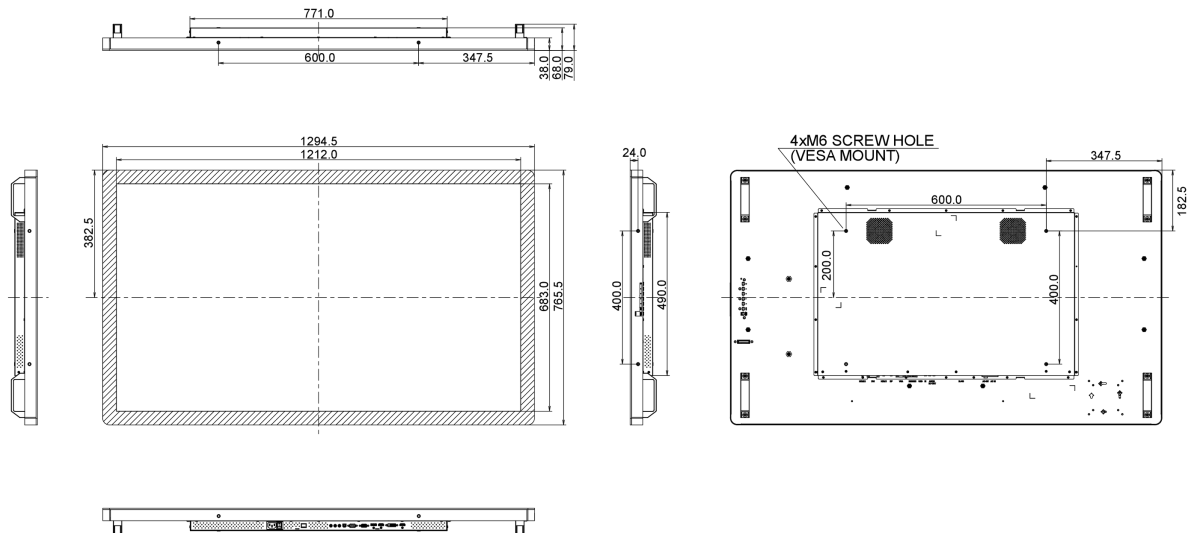

10 РАЗМЕР / ВЕС

Размер продукта Ш x В x Г	1294.5 x 765.5 x 68мм
Размер коробки Ш x В x Г	1400 x 930 x 245мм
Вес (без упаковки)	41кг
EAN код	4948570116287

11 МАРКИРОВКА ЭНЕРГОЭФФЕКТИВНОСТИ ЕС

Manufacturer	iiyama
Model	ProLite TF5538UHSC-W1AG
Класс энергоэффективности	A
Видимая диагональ экрана	139см; 55"; (55" segment)
Потребляемая мощность в режиме ВКЛ	120Вт
Мощность в режиме ожидания	1.0W ожидание
Разрешение	3840 x 2160