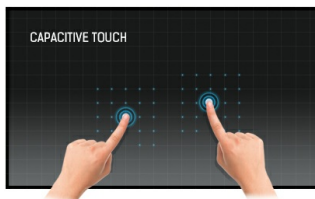

55 inch 12P Open Frame touch monitor met een volledig vlakke voorkant

De 4K UHD (3840x2160) Open Frame ProLite TF5538UHSC is de ideale interactieve display-oplossing voor onderwijs, kiosken, interactive digital signage en in-store communicatie. Door de Projectieve Capacitive 12 punts touch-technologie, levert dit scherm een naadloze en accurate touch ervaring. Met een metalen behuizing en een 60950-1 ball drop proof, krasbestendig en volledig glazen voorkant, is dit scherm uitermate geschikt voor intensief gebruik in de meeste veeleisende omgevingen en situaties. Portrait, landscape en face-up oriëntatie garanderen maximale flexibiliteit en toegankelijkheid. Dankzij de Open Frame montagegaten kan dit scherm als op zichzelf staande oplossing voor wandmontage of inbouw in een bureau of kiosk dienen.

Touch technology - Capacitive

Deze technologie functioneert met een glasplaat voorzien van een sensor-matrix. Het geheel is geïntegreerd in het LCD-panel. Een aanraking wordt waargenomen doordat uw vinger (met of zonder handschoen) een minuscuul elektrisch signaal afgeeft aan deze sensor-matrix als u het glas aanraakt. Deze extra glaslaag maakt deze techniek uiterst duurzaam en betrouwbaar. Het systeem blijft zelfs werken als het glas is ingekrast. Het biedt ultieme beeldkwaliteit en wordt aangestuurd door een vinger (ook in latex handschoenen) of een speciale stylus.