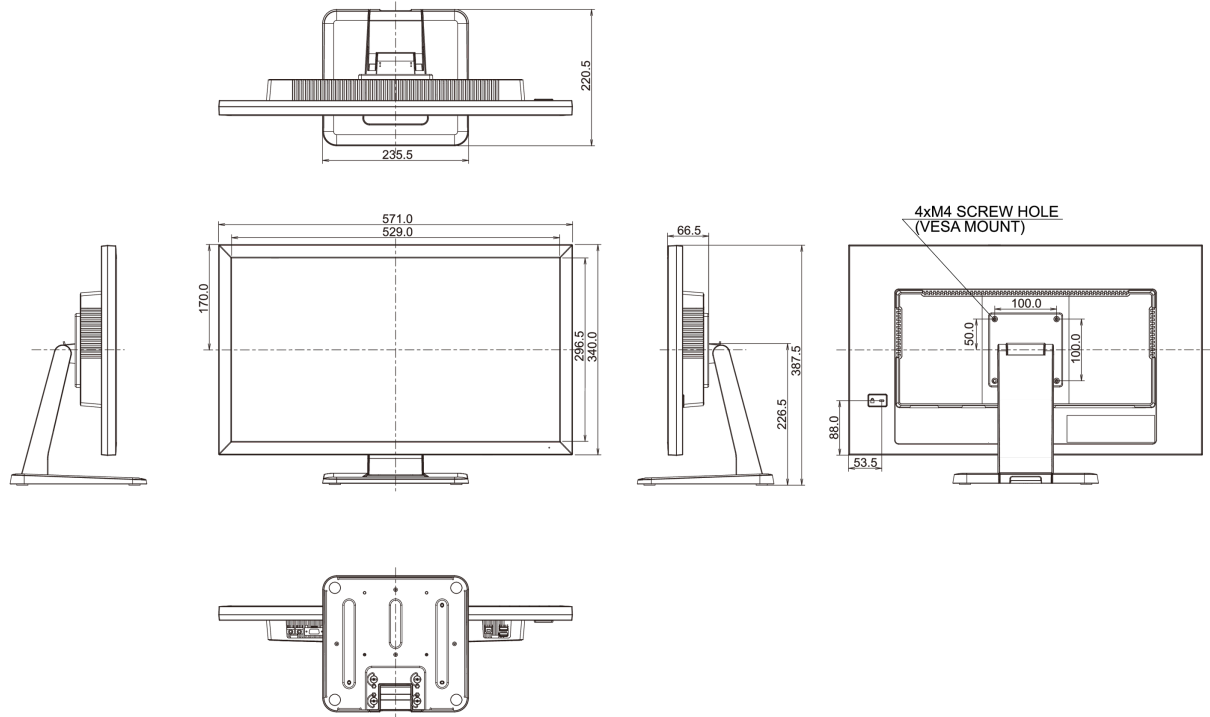

Pogodnost	Kensington-lock™ priprema
Redukcija plavog svetla	da
Plug&Play	DDC/CI, DDC2B

06 MEHANIČKI

Ugao nagiba	73° gore; 3° dole
VESA montiranje	100 x 100mm

07 UKLJUČENI DODACI

Kablovi	Strujni kabl (1.8m), USB (1.8m), HDMI (1.8m)
Upustva	kratko uputstvo, bezbednosni vodič

10 DIMENZIJE / TEŽINA

Dimenzije proizvoda Š x V x D	571 x 387.5 x 220.5mm
Težina (bez kutije)	6kg
EAN kod	4948570116508

All trademarks and registered trademarks acknowledged. E & O E. Specification subject to change without notice. All LCD's comply with ISO-9241-307:2008 in connection with pixel defects.