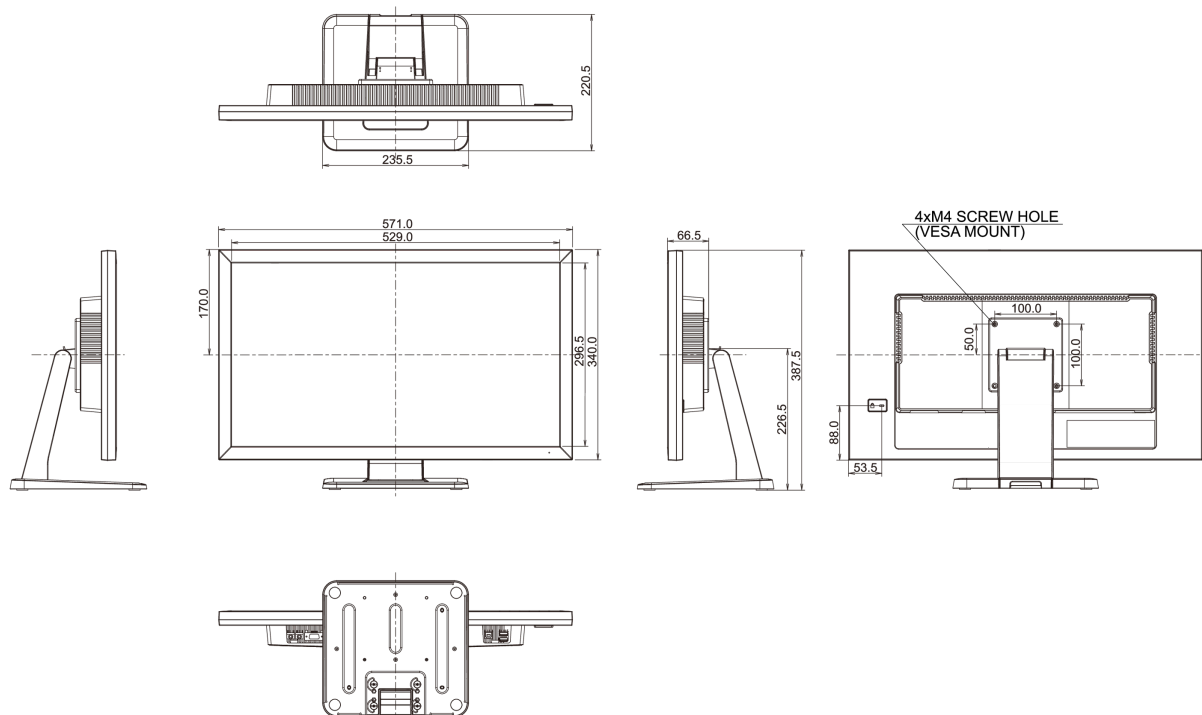

06 МЕХАНИЧЕСКИЕ ХАРАКТЕРИСТИКИ

Угол наклона экрана	73° вверх; 3° вниз
Крепление VESA	100 x 100mm

07 6.АКСЕССУАРЫ

Кабели	Питание (1.8m), USB (1.8m), HDMI (1.8m)
Руководства пользователя	Краткое руководство по началу работы, Руководство по безопасности

10 РАЗМЕР / ВЕС

Размер продукта Ш x В x Г	571 x 387.5 x 220.5мм
Вес (без упаковки)	6кг
EAN код	4948570116508

Все товарные знаки и торговые марки являются собственностью их владельцев и они защищены. Ошибки и изменения допускаются. Спецификации могут быть изменены без уведомления. Все LCD мониторы соответствуют стандарту ISO-9241-307:2008 по политике битых пикселей.