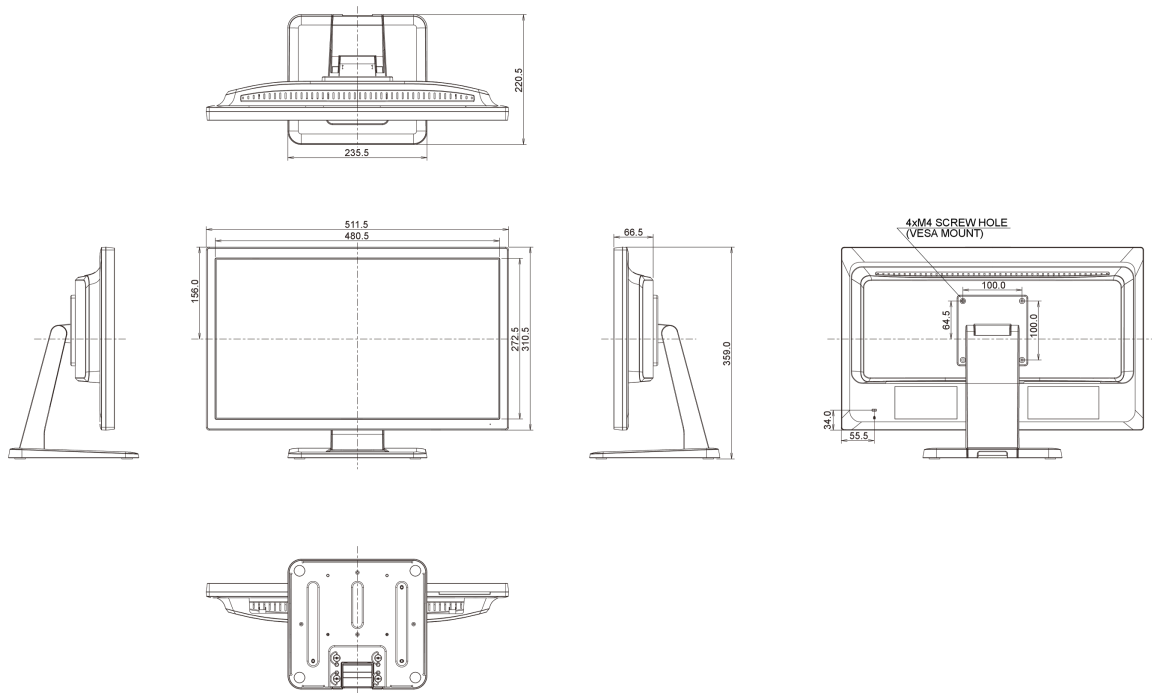

Alle handelsmerken zijn geregistreerd. Gegevens onder voorbehoud van zetfouten. Specificaties kunnen vooraf en zonder opgave van reden gewijzigd worden. Alle LCD-panels vallen onder ISO-9241-307:2008 inzake pixelfouten.

© IYAMA CORPORATION. ALL RIGHTS RESERVED